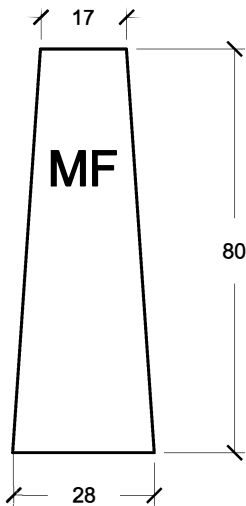

PREFADUR, S.L.

Pol. Peña Blanca, Parcela 1. 18657. Nigüelas (Granada)
Tel. 958 780 640; Fax 958 780 640

HITO DE DESLINDE PIRAMIDAL 17 x 17 x 28 x 28 x 80 LONGITUD

PLANTA

ALZADO

ESCALA 1/15 cotas en cm.

HITO DE DESLINDE PIRAMIDAL
cotas en cm.

CARACTERISTICAS TÉCNICAS:

HITO DE DESLINDE PIRAMIDAL	17 x 17 x 28 x 28 x 80 LONGITUD
TIPO DE HORMIGÓN	HM-300
TIPO DE CEMENTO	CEM-I-52,5 R
PESO (kg/ Unidad)	96 kg
CANTIDAD/ PALET	10 Piezas Palet Europeo
COLORES	Gris o Blanco