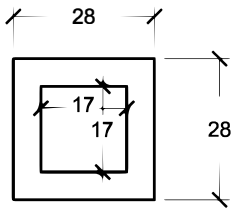

PREFADUR, S.L.

Pol. Peña Blanca, Parcela 1. 18657. Nigüelas (Granada)
Tel. 958 780 640; Fax 958 780 640

HITO DE DESLINDE PIRAMIDAL 17 x 17 x 28 x 28 x 80 LONGITUD

PLANTA

ALZADO

ESCALA 1/15 cotas en cm.

HITO DE DESLINDE PIRAMIDAL
cotas en cm.

CARACTERISTICAS TÉCNICAS:

HITO DE DESLINDE PIRAMIDAL	17 x 17 x 28 x 28 x 80 LONGITUD
TIPO DE HORMIGÓN	HM-300
TIPO DE CEMENTO	CEM-I-52,5 R
PESO (kg/ Unidad)	96 kg
CANTIDAD/ PALET	10 Piezas Palet Europeo
COLORES	Gris o Blanco