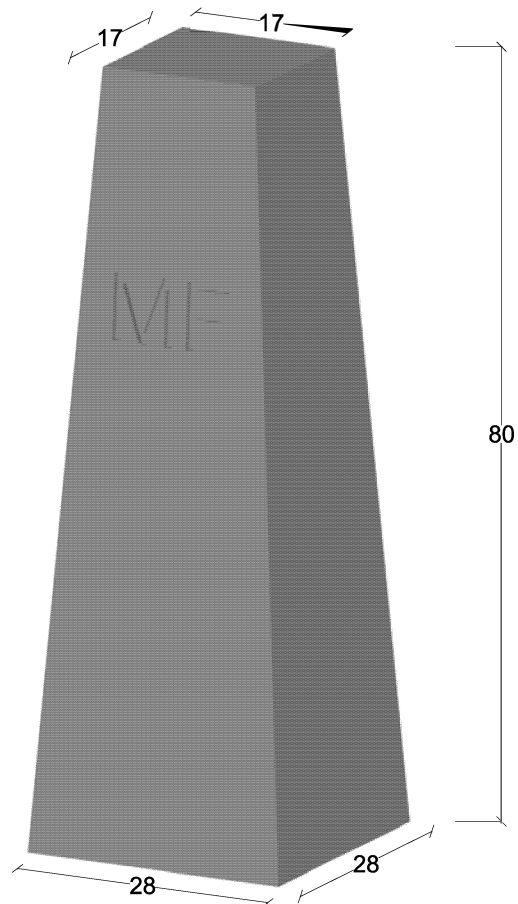

PREFADUR, S.L.

Pol. Peña Blanca, Parcela 1. 18657. Nigüelas (Granada)
Tel. 958 780 640; Fax 958 780 640

HITO DE DESLINDE PIRAMIDAL 17 x 17 x 28 x 28 x 80 LONGITUD

PLANTA

ALZADO

ESCALA 1/15 cotas en cm.

HITO DE DESLINDE PIRAMIDAL
cotas en cm.

CARACTERISTICAS TÉCNICAS:

HITO DE DESLINDE PIRAMIDAL	17 x 17 x 28 x 28 x 80 LONGITUD
TIPO DE HORMIGÓN	HM-300
TIPO DE CEMENTO	CEM-I-52,5 R
PESO (kg/ Unidad)	96 kg
CANTIDAD/ PALET	10 Piezas Palet Europeo
COLORES	Gris o Blanco