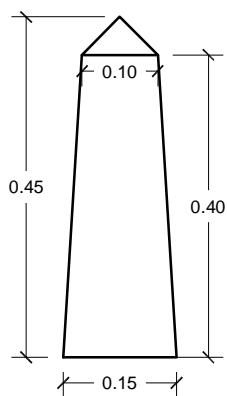

PREFADUR, S.L.

Pol. Peña Blanca, Parcela 1. 18657. Nigüelas (Granada)
Tel. 958 780 640; Fax 958 780 640

HITO PIRAMIDE 10 x 15 x 45 LONGITUD

PLANTA

VISTA A

PERSPECTIVA
cotas en cm.

ESCALA 1/10 cotas en m.

CARACTERÍSTICAS TÉCNICAS:

HITO PIRAMIDE	10 x 15 x 45 LONGITUD
TIPO DE HORMIGÓN	HM-300
TIPO DE CEMENTO	CEM-I-52,5 R
PESO (kg/ Unidad)	17.50 kg