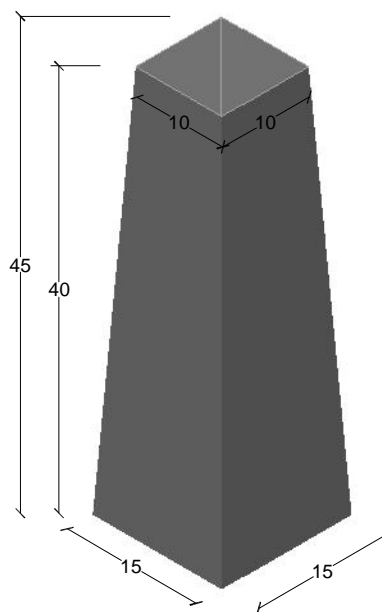

PREFADUR, S.L.

Pol. Peña Blanca, Parcela 1. 18657. Nigüelas (Granada)
Tel. 958 780 640; Fax 958 780 640

HITO PIRAMIDE 10 x 15 x 45 LONGITUD

PLANTA

VISTA A

PERSPECTIVA
cotas en cm.

ESCALA 1/10 cotas en m.

CARACTERÍSTICAS TÉCNICAS:

HITO PIRAMIDE	10 x 15 x 45 LONGITUD
TIPO DE HORMIGÓN	HM-300
TIPO DE CEMENTO	CEM-I-52,5 R
PESO (kg/ Unidad)	17.50 kg