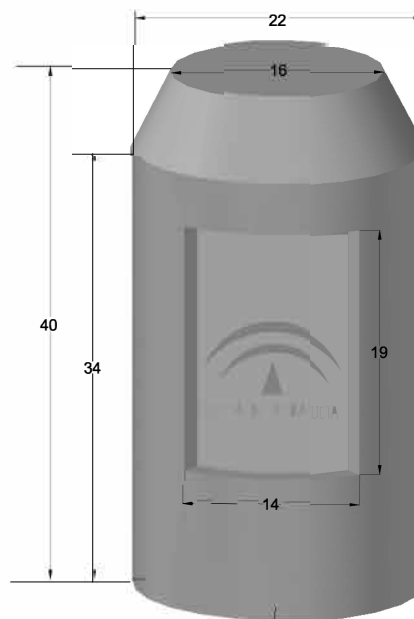

## HITO Junta de Andalucía 22 x 40 LONGITUD

PLANTA

ALZADO

PERSPECTIVA  
cotas en cm.

ESCALA 1/10 cotas en m.

### CARACTERÍSTICAS TÉCNICAS:

HITO	22 x 40 LONGITUD
TIPO DE HORMIGÓN	HM-300
TIPO DE CEMENTO	CEM-I-52,5 SR
PESO (kg/ Unidad)	34 kg