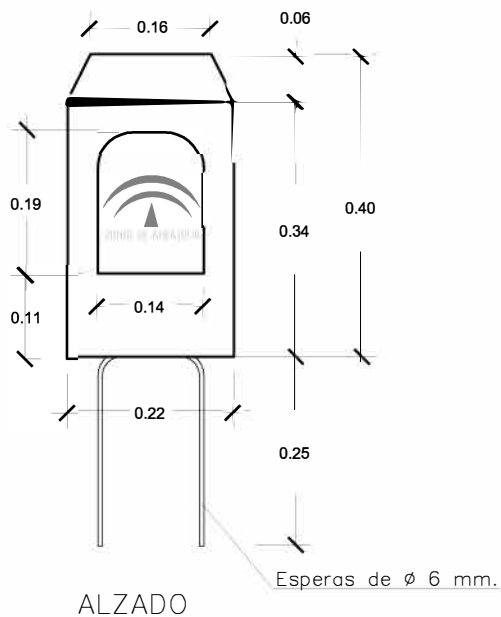

## HITO Junta de Andalucía 22 x 40 LONGITUD

PLANTA

ALZADO

PERSPECTIVA  
cotas en cm.

ESCALA 1/10 cotas en m.

### CARACTERÍSTICAS TÉCNICAS:

HITO	22 x 40 LONGITUD
TIPO DE HORMIGÓN	HM-300
TIPO DE CEMENTO	CEM-I-52,5 SR
PESO (kg/ Unidad)	34 kg