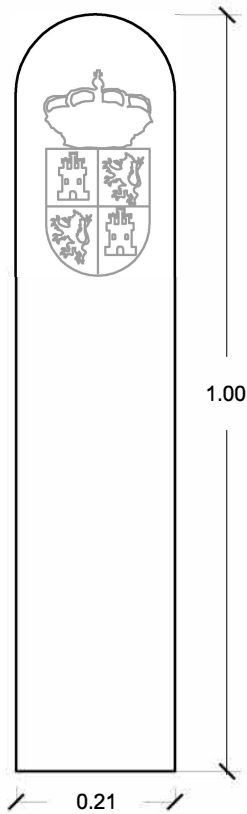

PREFADUR, S.L.

Pol. Peña Blanca, Parcela 1. 18657. Nigüelas (Granada)
Tel. 958 780 640; Fax 958 780 640

HITO EXPROPIACIÓN CASTILLA 100 x 21 x 11 cm.

PLANTA

ALZADO

PERSPECTIVA
cotas en cm.

ESCALA 1/10 cotas en m.

CARACTERÍSTICAS TÉCNICAS:

HITO EXPROPIACIÓN CASTILLA	100 x 21 x 11 cm.
TIPO DE HORMIGÓN	HM-300
TIPO DE CEMENTO	CEM-I-52,5 SR
PESO (kg/ Unidad)	57 kg