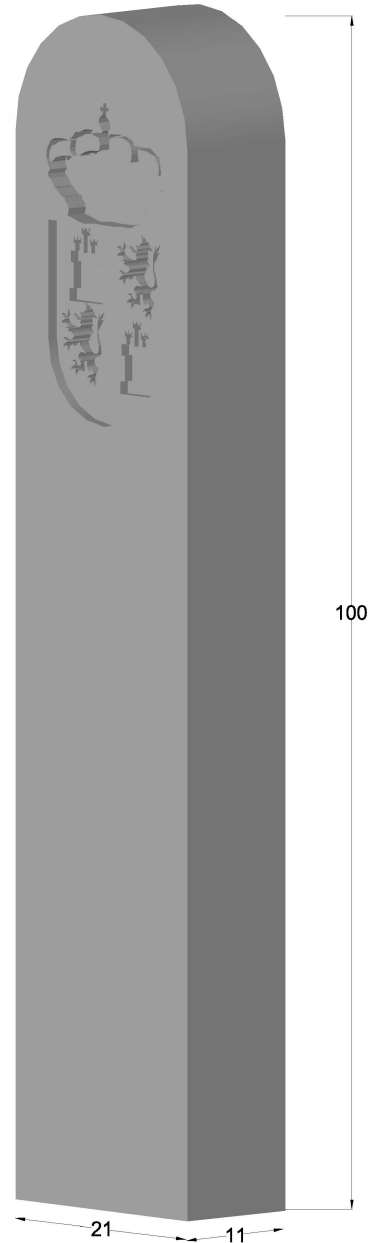

PREFADUR, S.L.

Pol. Peña Blanca, Parcela 1. 18657. Nigüelas (Granada)
Tel. 958 780 640; Fax 958 780 640

HITO EXPROPIACIÓN CASTILLA 100 x 21 x 11 cm.

PLANTA

ALZADO

PERSPECTIVA
cotas en cm.

ESCALA 1/10 cotas en m.

CARACTERÍSTICAS TÉCNICAS:

HITO EXPROPIACIÓN CASTILLA	100 x 21 x 11 cm.
TIPO DE HORMIGÓN	HM-300
TIPO DE CEMENTO	CEM-I-52,5 SR
PESO (kg/ Unidad)	57 kg