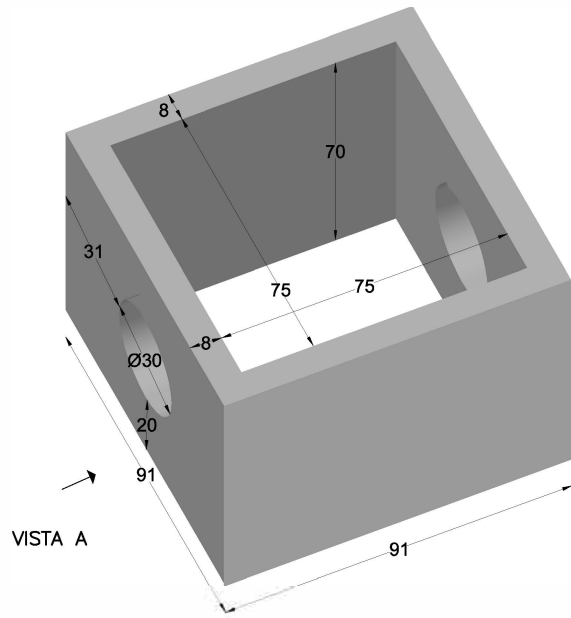

## ARQUETA 75 x 75 x 70 sin fondo

PERSPECTIVA  
cotas en cm.

ESCALA 1/30 cotas en m.

### CARACTERISTICAS TÉCNICAS:

ARQUETA SIN FONDO	75 x 75 x 70
TIPO DE HORMIGÓN	HM-300
TIPO DE CEMENTO	CEM-I-52,5 R
PESO (kg/ Unidad)	420 Kg.