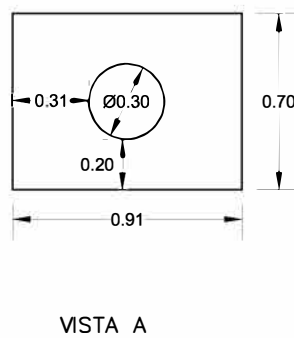

## ARQUETA 75 x 75 x 70 sin fondo

PERSPECTIVA  
cotas en cm.

ESCALA 1/30 cotas en m.

### CARACTERISTICAS TÉCNICAS:

ARQUETA SIN FONDO	75 x 75 x 70
TIPO DE HORMIGÓN	HM-300
TIPO DE CEMENTO	CEM-I-52,5 R
PESO (kg/ Unidad)	420 Kg.