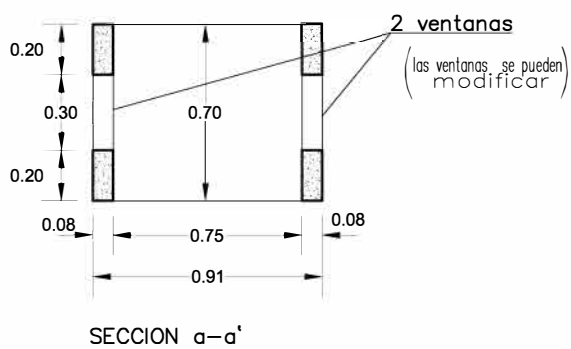

## ARQUETA 75 x 75 x 70 sin fondo

PERSPECTIVA  
cotas en cm.

ESCALA 1/30 cotas en m.

### CARACTERISTICAS TÉCNICAS:

ARQUETA SIN FONDO	75 x 75 x 70
TIPO DE HORMIGÓN	HM-300
TIPO DE CEMENTO	CEM-I-52,5 R
PESO (kg/ Unidad)	420 Kg.