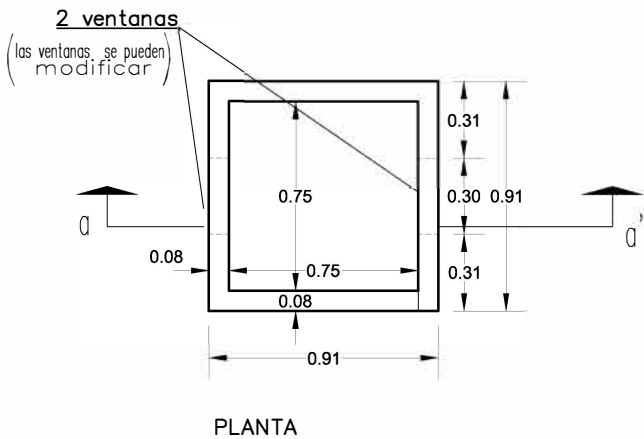

## ARQUETA 75 x 75 x 70 sin fondo

PERSPECTIVA  
cotas en cm.

ESCALA 1/30 cotas en m.

### CARACTERISTICAS TÉCNICAS:

ARQUETA SIN FONDO	75 x 75 x 70
TIPO DE HORMIGÓN	HM-300
TIPO DE CEMENTO	CEM-I-52,5 R
PESO (kg/ Unidad)	420 Kg.