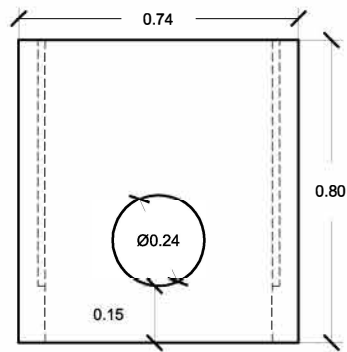

PREFADUR, S.L.

Pol. Peña Blanca, Parcela 1. 18657. Nigüelas (Granada)
Tel. 958 780 640; Fax 958 780 640

ARQUETA 60 X 60 X 80 sin fondo

PLANTA

VISTA A

SECCION a-a'

ESCALA 1/20 cotas en m.

PERSPECTIVA
cotas en cm.

CARACTERISTICAS TÉCNICAS:

ARQUETA SIN FONDO	60 x 60 x 80
TIPO DE HORMIGÓN	HM-30
TIPO DE CEMENTO	CEM-I-52,5
PESO (kg/ Unidad)	375 Kg.