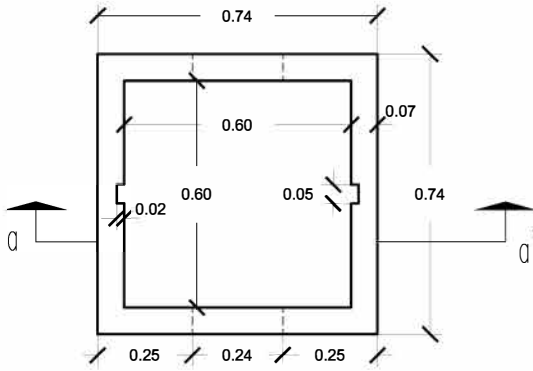

PREFADUR, S.L.

Pol. Peña Blanca, Parcela 1. 18657. Nigüelas (Granada)
Tel. 958 780 640; Fax 958 780 640

ARQUETA 60 X 60 X 80 sin fondo

PLANTA

VISTA A

SECCION a-a'

ESCALA 1/20 cotas en m.

PERSPECTIVA
cotas en cm.

CARACTERISTICAS TÉCNICAS:

ARQUETA SIN FONDO	60 x 60 x 80
TIPO DE HORMIGÓN	HM-30
TIPO DE CEMENTO	CEM-I-52,5
PESO (kg/ Unidad)	375 Kg.