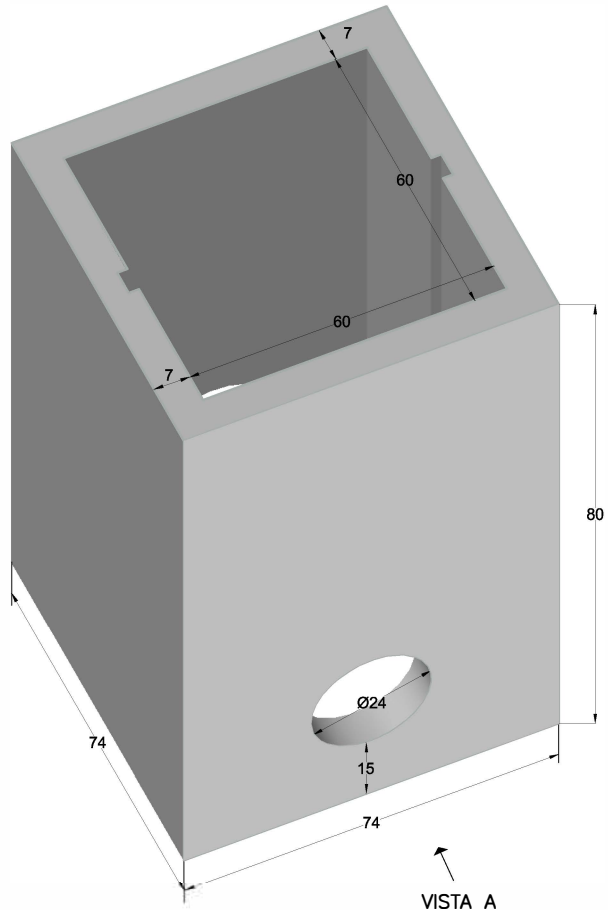

PREFADUR, S.L.

Pol. Peña Blanca, Parcela 1. 18657. Nigüelas (Granada)
Tel. 958 780 640; Fax 958 780 640

ARQUETA 60 X 60 X 80 sin fondo

PLANTA

VISTA A

SECCION a-a'

ESCALA 1/20 cotas en m.

PERSPECTIVA
cotas en cm.

CARACTERISTICAS TÉCNICAS:

ARQUETA SIN FONDO	60 x 60 x 80
TIPO DE HORMIGÓN	HM-30
TIPO DE CEMENTO	CEM-I-52,5
PESO (kg/ Unidad)	375 Kg.