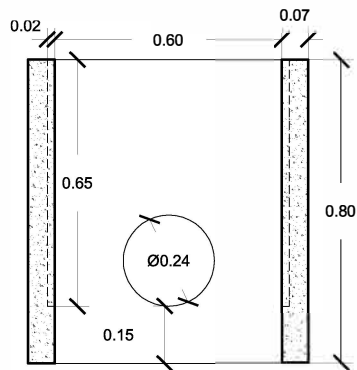

PREFADUR, S.L.

Pol. Peña Blanca, Parcela 1. 18657. Nigüelas (Granada)
Tel. 958 780 640; Fax 958 780 640

ARQUETA 60 X 60 X 80 sin fondo

PLANTA

VISTA A

SECCION a-a'

ESCALA 1/20 cotas en m.

PERSPECTIVA
cotas en cm.

CARACTERISTICAS TÉCNICAS:

ARQUETA SIN FONDO	60 x 60 x 80
TIPO DE HORMIGÓN	HM-30
TIPO DE CEMENTO	CEM-I-52,5
PESO (kg/ Unidad)	375 Kg.