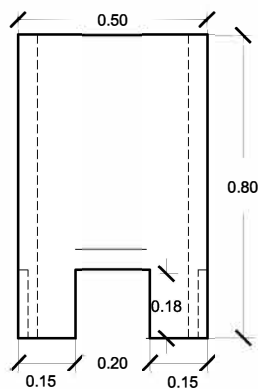

PREFADUR, S.L.

Pol. Peña Blanca, Parcela 1. 18657. Nigüelas (Granada)
Tel. 958 780 640; Fax 958 780 640

ARQUETA sin fondo
40 X 40 X 80
3 Ventanas

VISTA A

PERSPECTIVA
cotas en cm.

ESCALA 1/20 cotas en m.

CARACTERISTICAS TÉCNICAS:

ARQUETA SIN FONDO	40 x 40 x 80
TIPO DE HORMIGÓN	HM-300
TIPO DE CEMENTO	CEM-I-52,5 SR
PESO (kg/ Unidad)	177 Kg.