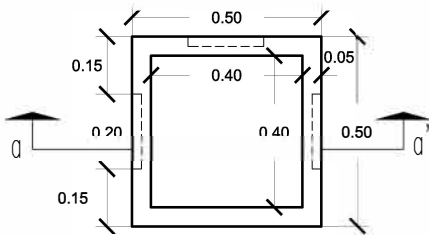

PREFADUR, S.L.

Pol. Peña Blanca, Parcela 1. 18657. Nigüelas (Granada)
Tel. 958 780 640; Fax 958 780 640

ARQUETA sin fondo
40 X 40 X 80
3 Ventanas

PLANTA