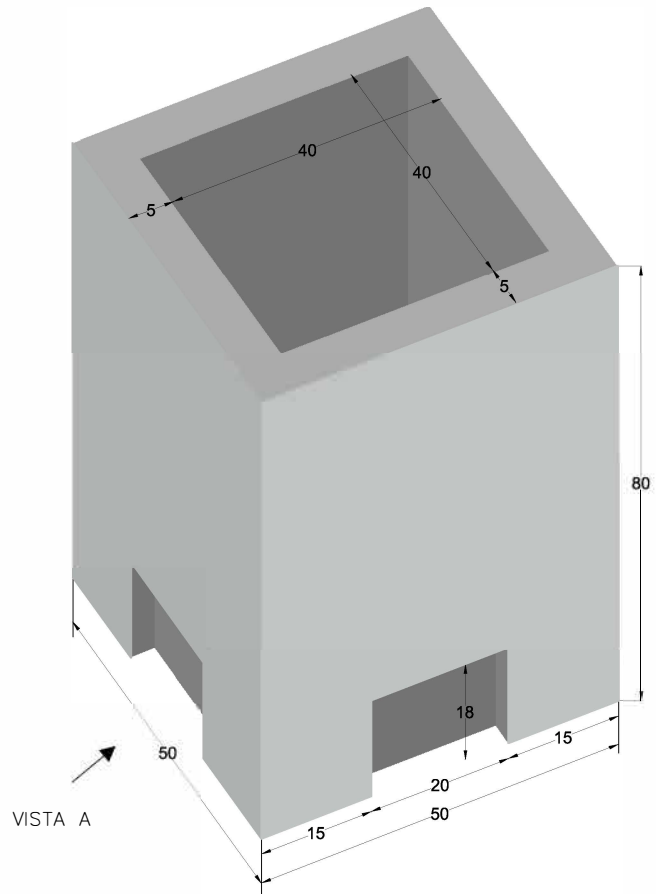

PREFADUR, S.L.

Pol. Peña Blanca, Parcela 1. 18657. Nigüelas (Granada)
Tel. 958 780 640; Fax 958 780 640

ARQUETA sin fondo
40 X 40 X 80
3 Ventanas

PLANTA

SECCION A-A'

VISTA A

VISTA A

PERSPECTIVA
cotas en cm.

ESCALA 1/20 cotas en m.

CARACTERISTICAS TÉCNICAS:

ARQUETA SIN FONDO	40 x 40 x 80
TIPO DE HORMIGÓN	HM-300
TIPO DE CEMENTO	CEM-I-52,5 SR
PESO (kg/ Unidad)	177 Kg.