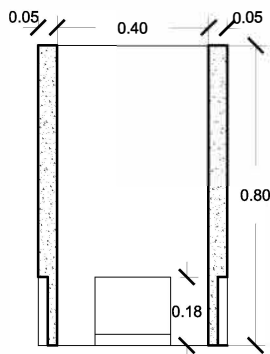

PREFADUR, S.L.

Pol. Peña Blanca, Parcela 1. 18657. Nigüelas (Granada)
Tel. 958 780 640; Fax 958 780 640

ARQUETA sin fondo
40 X 40 X 80
3 Ventanas

PLANTA

SECCION A-A'

VISTA A

VISTA A

PERSPECTIVA
cotas en cm.

ESCALA 1/20 cotas en m.

CARACTERISTICAS TÉCNICAS:

ARQUETA SIN FONDO	40 x 40 x 80
TIPO DE HORMIGÓN	HM-300
TIPO DE CEMENTO	CEM-I-52,5 SR
PESO (kg/ Unidad)	177 Kg.