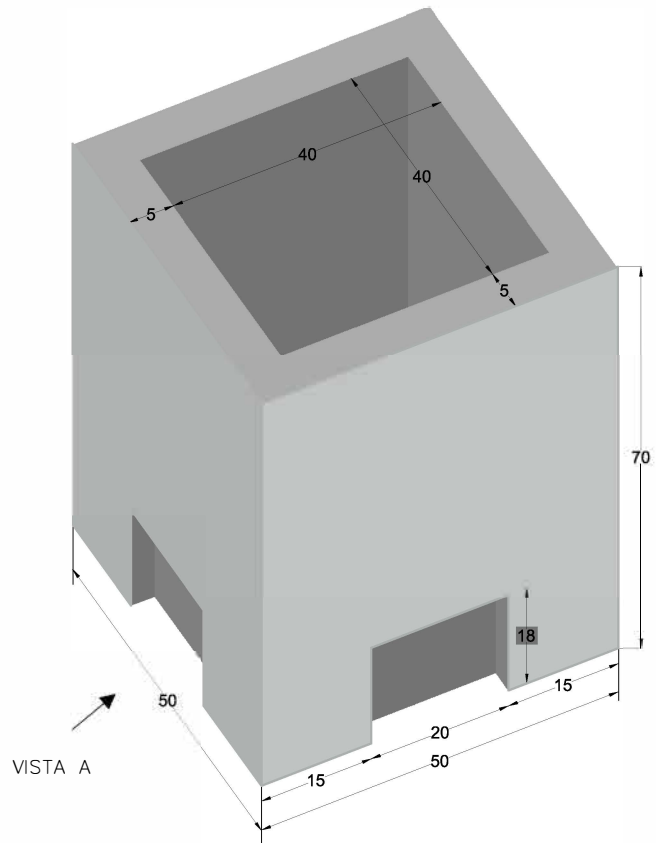

PREFADUR, S.L.

Pol. Peña Blanca, Parcela 1. 18657. Nigüelas (Granada)
Tel. 958 780 640; Fax 958 780 640

ARQUETA sin fondo
40 X 40 X 70
3 Ventanas

PLANTA

SECCION A-A'

VISTA A

VISTA A

PERSPECTIVA
cotas en cm.

ESCALA 1/20 cotas en m.

CARACTERISTICAS TÉCNICAS:

ARQUETA SIN FONDO	40 x 40 x 70
TIPO DE HORMIGÓN	HM-300
TIPO DE CEMENTO	CEM-I-52,5 SR
PESO (kg/ Unidad)	155 Kg.