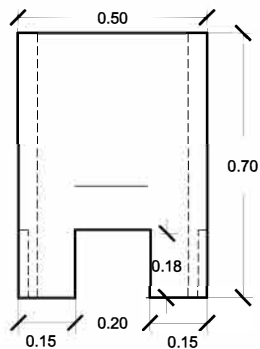

PREFADUR, S.L.

Pol. Peña Blanca, Parcela 1. 18657. Nigüelas (Granada)
Tel. 958 780 640; Fax 958 780 640

ARQUETA sin fondo
40 X 40 X 70
3 Ventanas

VISTA A

PERSPECTIVA
cotas en cm.

ESCALA 1/20 cotas en m.

CARACTERISTICAS TÉCNICAS:

ARQUETA SIN FONDO	40 x 40 x 70
TIPO DE HORMIGÓN	HM-300
TIPO DE CEMENTO	CEM-I-52,5 SR
PESO (kg/ Unidad)	155 Kg.