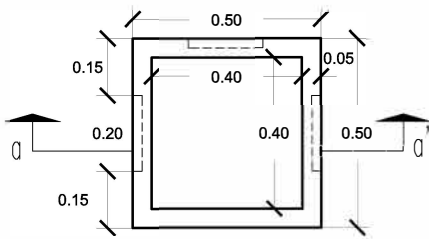

PREFADUR, S.L.

Pol. Peña Blanca, Parcela 1. 18657. Nigüelas (Granada)
Tel. 958 780 640; Fax 958 780 640

ARQUETA sin fondo
40 X 40 X 70
3 Ventanas

PLANTA