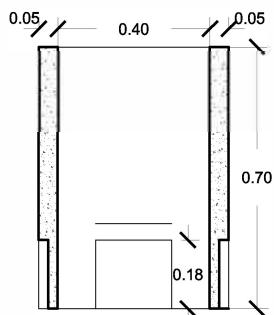

SECCION A-A'