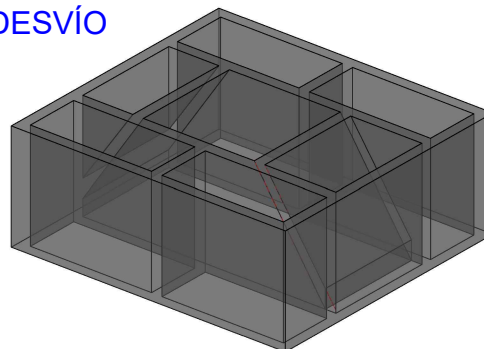

PIEZA QT TERMINAL DESVÍO

	Q ARRANQUE	QM INTERMEDIA	QT TERMINAL
PESO (Kg)	30	33	33
PIEZAS POR PALLET (ud)	20	20	20
ESPESOR DE PARED (cm)	2	2	2