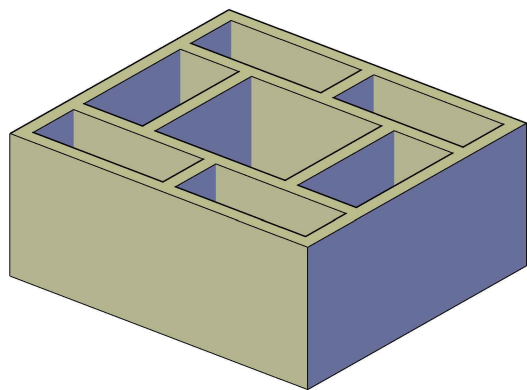

# PREFADUR, S.L.

Pol. Peña Blanca, Parcela 1. 18657. Nigüelas (Granada)  
Tel. 958 780 640; Fax 958 780 640

**CONDUCTOS DE VENTILACIÓN. Escala 1/20. Cotas en cm**

PERSPECTIVA

PIEZA Q ARRANQUE

PIEZA QM INTERMEDIA

PIEZA QT TERMINAL DESVÍO

	Q ARRANQUE	QM INTERMEDIA	QT TERMINAL
PESO (Kg)	30	33	33
PIEZAS POR PALLET (ud)	20	20	20
ESPESOR DE PARED (cm)	2	2	2