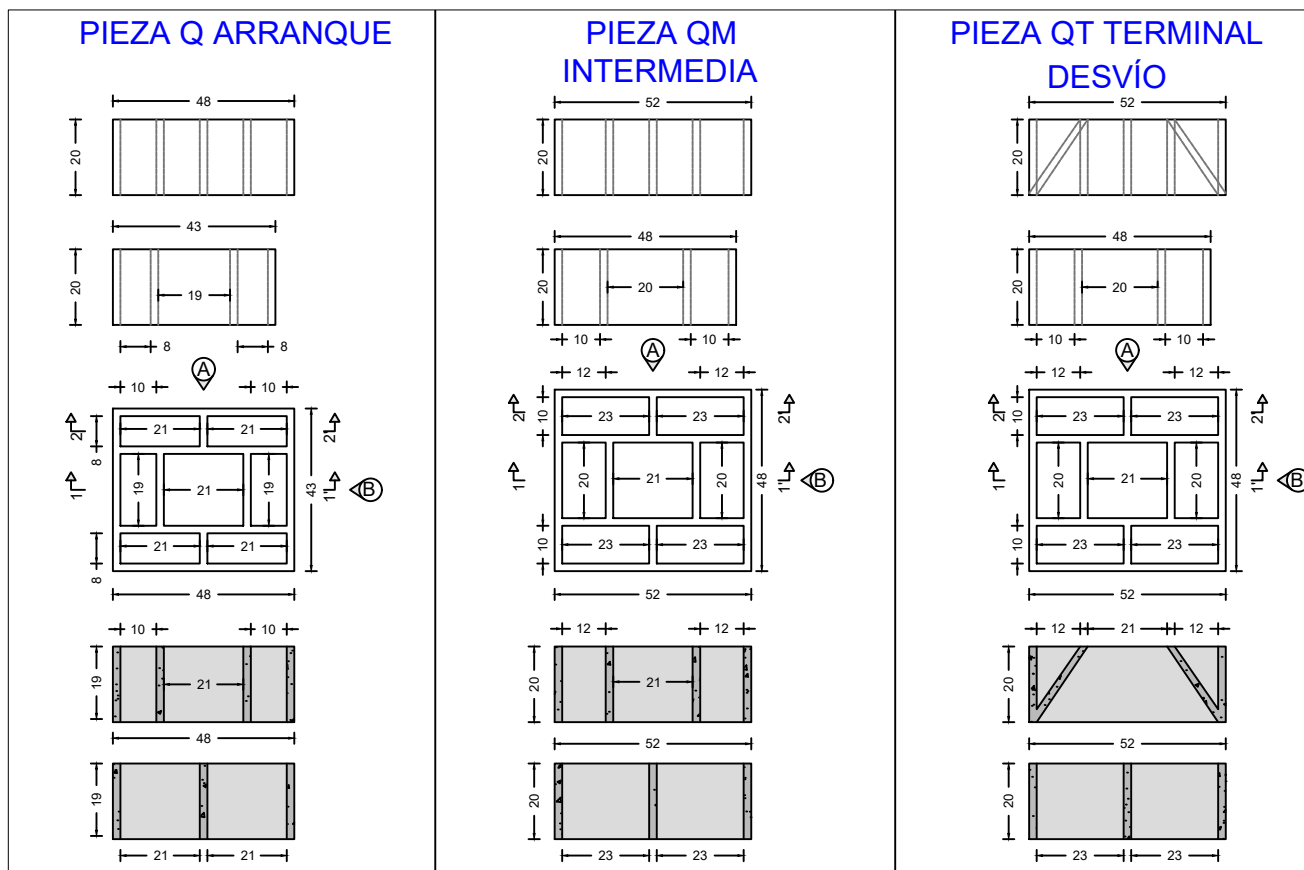

PREFADUR, S.L.

Pol. Peña Blanca, Parcela 1. 18657. Nigüelas (Granada)
Tel. 958 780 640; Fax 958 780 640

CONDUCTOS DE VENTILACIÓN. Escala 1/20. Cotas en cm

PERSPECTIVA

PIEZA Q ARRANQUE