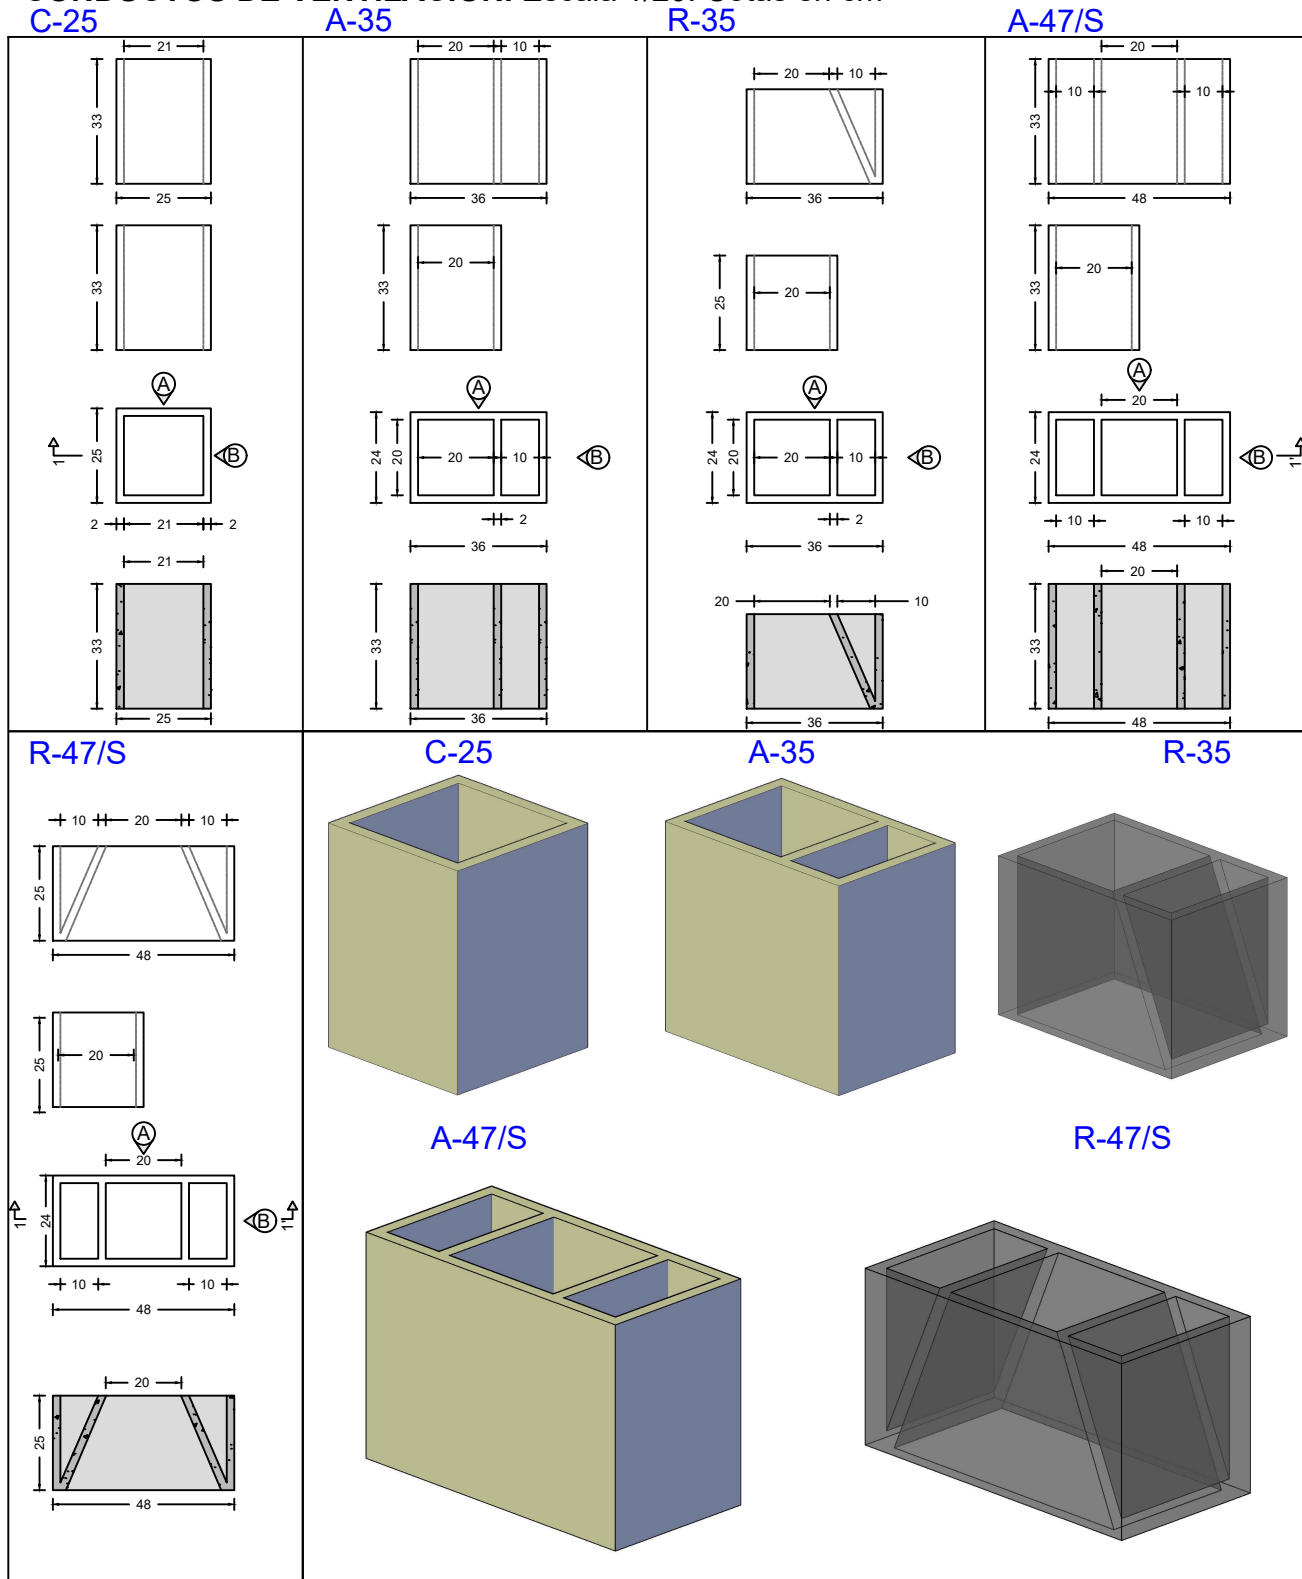

PREFADUR, S.L.

Pol. Peña Blanca, Parcela 1. 18657. Nigüelas (Granada)
Tel. 958 780 640; Fax 958 780 640

CONDUCTOS DE VENTILACIÓN. Escala 1/20. Cotas en cm

	C-25	A-35	R-35	A-47/S	R-47/S
PESO (Kg)	11	19,5	15	26	22
PIEZAS POR PALLET (ud)	64	52	52	40	40
ESPESOR DE PARED (cm)	2	2	2	2	2