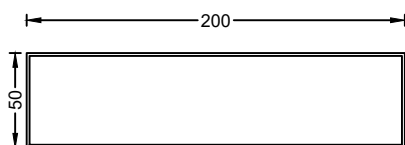

### BANCO GRIS 45×50×200

ESCALA 1/40 cotas en cm

PLANTA

ALZADO