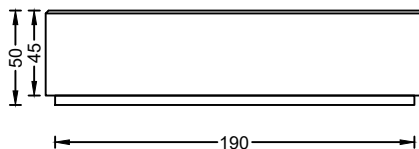

### BANCO GRIS 45×50×200

ESCALA 1/40 cotas en cm

PLANTA

ALZADO