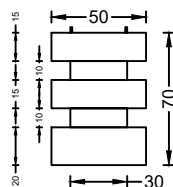

### PAPELERA 50×50×88

ESCALA 1/40 cotas en cm

ALZADO

PLANTA

### BASE 50×50×70

ESCALA 1/40 cotas en cm

ALZADO

PLANTA

## CARACTERÍSTICAS TÉCNICAS

ELEMENTO	DIMENSIONES	PESO (Kg)
MESA GRIS	200X120X12	730
BANCO GRIS	45X50X200	1200
BASE	50X50X70	357
PAPELERA CON ARO	50X50X88	270
TIPO DE HORMIGÓN	HM-30	
TIPO DE CEMENTO	CEM I 52,5 R	