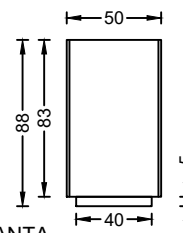

### MESA GRIS 220×120×12

ESCALA 1/40 cotas en cm

PLANTA

ALZADO

### PAPELERA 50×50×88

ESCALA 1/40 cotas en cm

ALZADO

PLANTA

### BASE 50×50×70

ESCALA 1/40 cotas en cm

ALZADO

PLANTA

## CARACTERÍSTICAS TÉCNICAS

ELEMENTO	DIMENSIONES	PESO (Kg)
MESA GRIS	200X120X12	730
BANCO GRIS	45X50X200	1200
BASE	50X50X70	357
PAPELERA CON ARO	50X50X88	270
TIPO DE HORMIGÓN	HM-30	
TIPO DE CEMENTO	CEM I 52,5 R	