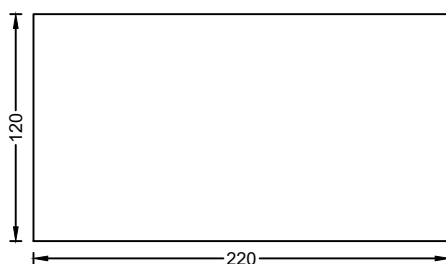

### BANCO GRIS 45×50×200

ESCALA 1/40 cotas en cm

PLANTA

ALZADO

### MESA GRIS 220×120×12

ESCALA 1/40 cotas en cm

PLANTA

ALZADO