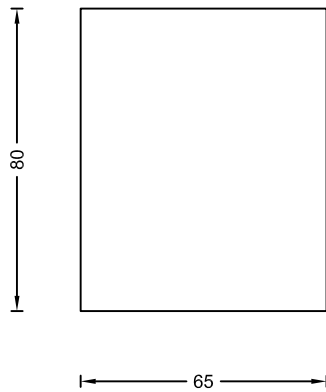

PREFADUR, S.L.

Pol. Peña Blanca, Parcela 1. 18657. Nigüelas (Granada)
Tel. 958 780 640; Fax 958 780 640

PLACA NICHOS 65X80X4

PLANTA
ESCALA 1/20 cotas en cm

ALZADO
ESCALA 1/20 cotas en cm

PERSPECTIVA
Cotas en cm

CARACTERÍSTICAS TÉCNICAS

PLACA NICHOS 65X80X4	65X80X4
TIPO DE HORMIGÓN	HM-30/S/12/IIa
TIPO DE CEMENTO	CEM I 52,5 R
PESO (Kg / Unidad)	52 Kg
ARMADURA	# 15.15.4