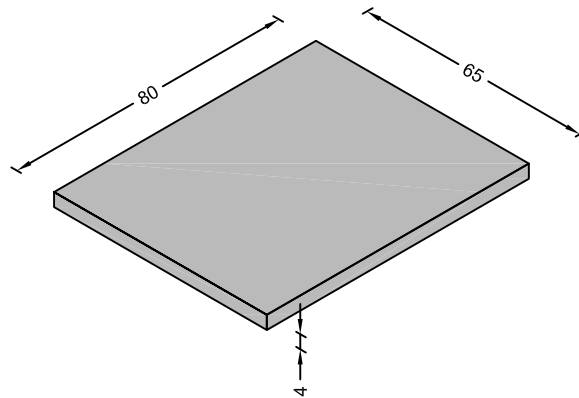

PREFADUR, S.L.

Pol. Peña Blanca, Parcela 1. 18657. Nigüelas (Granada)
Tel. 958 780 640; Fax 958 780 640

PLACA NICHOS 65X80X4

PLANTA
ESCALA 1/20 cotas en cm

ALZADO
ESCALA 1/20 cotas en cm

PERSPECTIVA
Cotas en cm

CARACTERÍSTICAS TÉCNICAS

PLACA NICHOS 65X80X4	65X80X4
TIPO DE HORMIGÓN	HM-30/S/12/IIa
TIPO DE CEMENTO	CEM I 52,5 R
PESO (Kg / Unidad)	52 Kg
ARMADURA	# 15.15.4