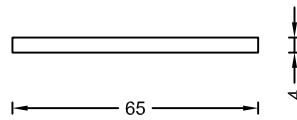

ALZADO
ESCALA 1/20 cotas en cm