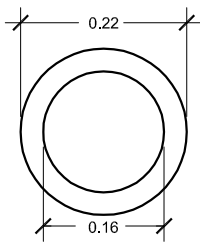

PREFADUR, S.L.

Pol. Peña Blanca, Parcela 1. 18657. Nigüelas (Granada)
Tel. 958 780 640; Fax 958 780 640

HITO Junta de Andalucía 22 x 40 LONGITUD

PLANTA

PERSPECTIVA
cotas en cm.

ALZADO

ESCALA 1/10 cotas en m.

CARACTERISTICAS TÉCNICAS:

HITO	22 x 40 LONGITUD
TIPO DE HORMIGÓN	HM-250
TIPO DE CEMENTO	CEM-I-42,5 R FYM
PESO (kg/ Unidad)	34 kg