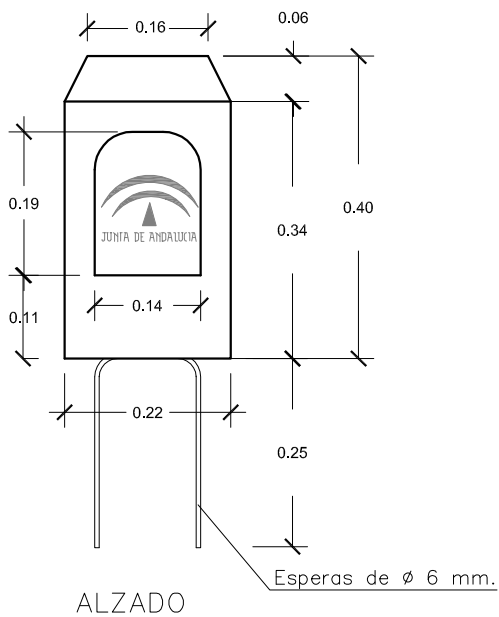

PREFADUR, S.L.

Pol. Peña Blanca, Parcela 1. 18657. Nigüelas (Granada)
Tel. 958 780 640; Fax 958 780 640

HITO Junta de Andalucía 22 x 40 LONGITUD

PLANTA

PERSPECTIVA
cotas en cm.

ALZADO

ESCALA 1/10 cotas en m.

CARACTERISTICAS TÉCNICAS:

HITO	22 x 40 LONGITUD
TIPO DE HORMIGÓN	HM-250
TIPO DE CEMENTO	CEM-I-42,5 R FYM
PESO (kg/ Unidad)	34 kg