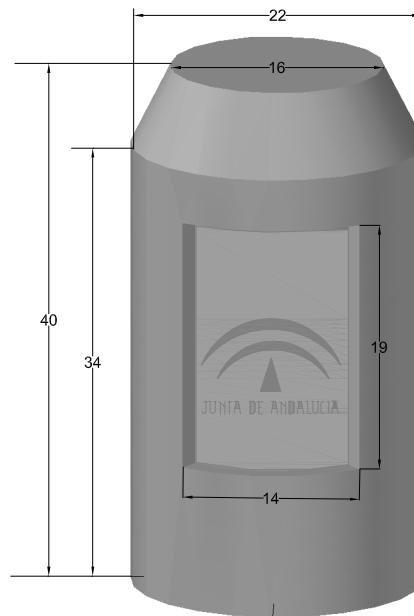

PREFADUR, S.L.

Pol. Peña Blanca, Parcela 1. 18657. Nigüelas (Granada)
Tel. 958 780 640; Fax 958 780 640

HITO Junta de Andalucía 22 x 40 LONGITUD

PLANTA

PERSPECTIVA
cotas en cm.

ALZADO

ESCALA 1/10 cotas en m.

CARACTERISTICAS TÉCNICAS:

HITO	22 x 40 LONGITUD
TIPO DE HORMIGÓN	HM-250
TIPO DE CEMENTO	CEM-I-42,5 R FYM
PESO (kg/ Unidad)	34 kg