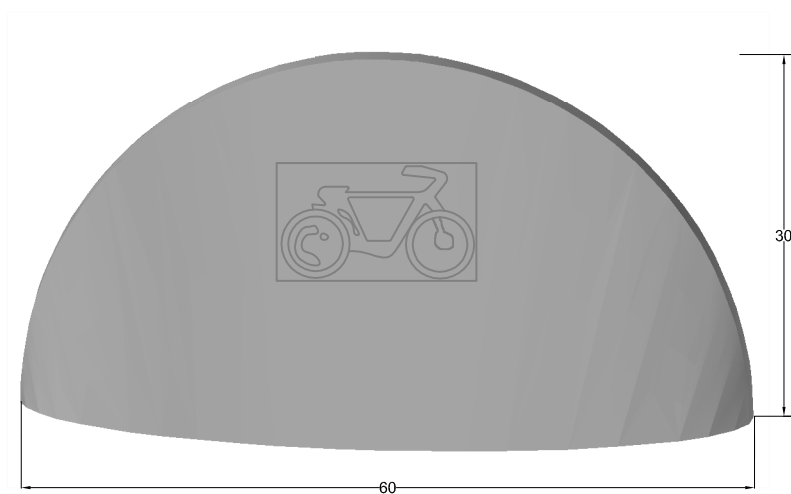

PREFADUR, S.L.

Pol. Peña Blanca, Parcela 1. 18657. Nigüelas (Granada)
Tel. 958 780 640; Fax 958 780 640

HITO BICICLETA 30 x 60 LONGITUD

BASE

VISTA A

PERSPECTIVA
cotas en cm.

ESCALA 1/10 cotas en mm.

CARACTERISTICAS TÉCNICAS:

HITO BICICLETA	30 x 60 LONGITUD
TIPO DE HORMIGÓN	HM-250
TIPO DE CEMENTO	CEM-I-42,5 R FYM
PESO (kg/ Unidad)	65 kg