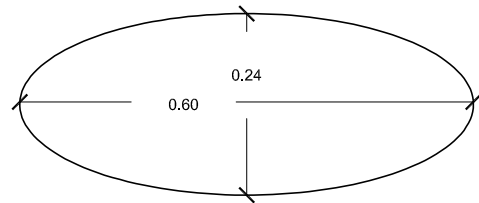

PREFADUR, S.L.

Pol. Peña Blanca, Parcela 1. 18657. Nigüelas (Granada)
Tel. 958 780 640; Fax 958 780 640

HITO BICICLETA 30 x 60 LONGITUD

BASE

VISTA A

PERSPECTIVA
cotas en cm.

ESCALA 1/10 cotas en mm.

CARACTERISTICAS TÉCNICAS:

HITO BICICLETA	30 x 60 LONGITUD
TIPO DE HORMIGÓN	HM-250
TIPO DE CEMENTO	CEM-I-42,5 R FYM
PESO (kg/ Unidad)	65 kg