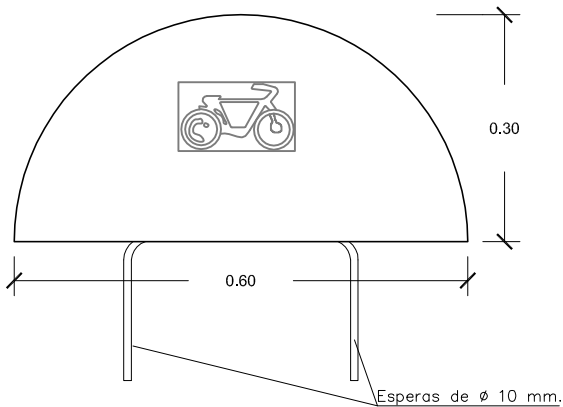

PREFADUR, S.L.

Pol. Peña Blanca, Parcela 1. 18657. Nigüelas (Granada)
Tel. 958 780 640; Fax 958 780 640

HITO BICICLETA 30 x 60 LONGITUD

BASE

VISTA A

PERSPECTIVA
cotas en cm.

ESCALA 1/10 cotas en mm.

CARACTERISTICAS TÉCNICAS:

HITO BICICLETA	30 x 60 LONGITUD
TIPO DE HORMIGÓN	HM-250
TIPO DE CEMENTO	CEM-I-42,5 R FYM
PESO (kg/ Unidad)	65 kg