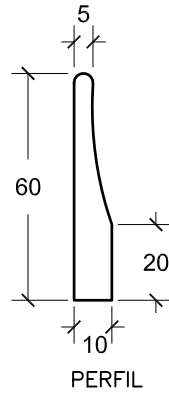

PREFADUR, S.L.

Pol. Peña Blanca, Parcela 1. 18657. Nigüelas (Granada)
Tel. 958 780 640; Fax 958 780 640

ZOCALO HM Monocapa 50 x 60 x 10 x 5

ESCALA 1/20 cotas en cm.

PERSPECTIVA
cotas en cm.

CARACTERÍSTICAS TÉCNICAS:

ZOCALO HM MONOCAPA	50 x 60 x 10 x 5 cm.
TIPO DE HORMIGÓN	HM-250
TIPO DE CEMENTO	CEM-I-42,5 R FYM
PESO (kg/ Unidad)	55,50 Kg.