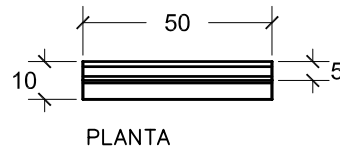

PREFADUR, S.L.

Pol. Peña Blanca, Parcela 1. 18657. Nigüelas (Granada)
Tel. 958 780 640; Fax 958 780 640

ZOCALO HM Monocapa 50 x 60 x 10 x 5

ESCALA 1/20 cotas en cm.

PERSPECTIVA
cotas en cm.

CARACTERÍSTICAS TÉCNICAS:

ZOCALO HM MONOCAPA	50 x 60 x 10 x 5 cm.
TIPO DE HORMIGÓN	HM-250
TIPO DE CEMENTO	CEM-I-42,5 R FYM
PESO (kg/ Unidad)	55,50 Kg.