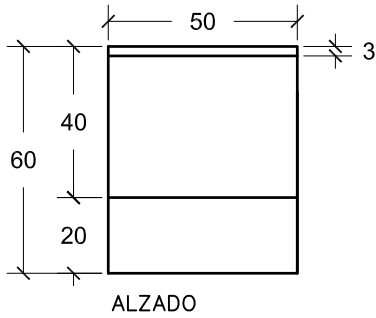

PREFADUR, S.L.

Pol. Peña Blanca, Parcela 1. 18657. Nigüelas (Granada)
Tel. 958 780 640; Fax 958 780 640

ZOCALO HM Monocapa 50 x 60 x 10 x 5

ESCALA 1/20 cotas en cm.

PERSPECTIVA
cotas en cm.

CARACTERÍSTICAS TÉCNICAS:

ZOCALO HM MONOCAPA	50 x 60 x 10 x 5 cm.
TIPO DE HORMIGÓN	HM-250
TIPO DE CEMENTO	CEM-I-42,5 R FYM
PESO (kg/ Unidad)	55,50 Kg.