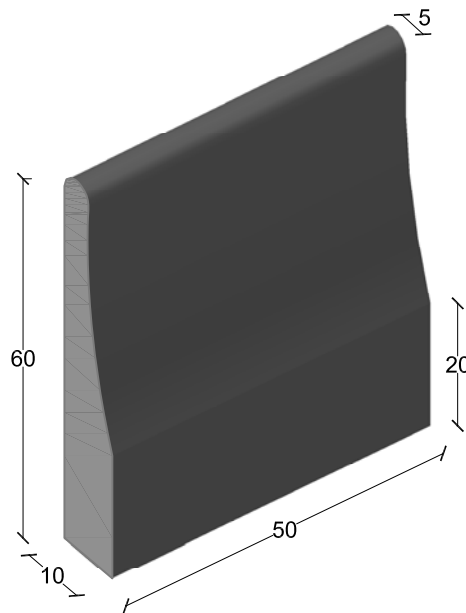

PREFADUR, S.L.

Pol. Peña Blanca, Parcela 1. 18657. Nigüelas (Granada)
Tel. 958 780 640; Fax 958 780 640

ZOCALO HM Monocapa 50 x 60 x 10 x 5

ESCALA 1/20 cotas en cm.

PERSPECTIVA
cotas en cm.

CARACTERÍSTICAS TÉCNICAS:

ZOCALO HM MONOCAPA	50 x 60 x 10 x 5 cm.
TIPO DE HORMIGÓN	HM-250
TIPO DE CEMENTO	CEM-I-42,5 R FYM
PESO (kg/ Unidad)	55,50 Kg.