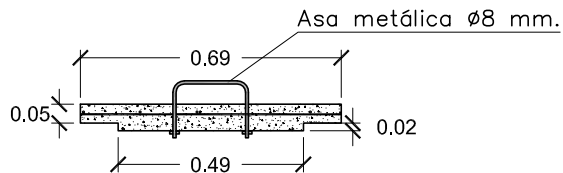

PREFADUR, S.L.

Pol. Peña Blanca, Parcela 1. 18657. Nigüelas (Granada)
Tel. 958 780 640; Fax 958 780 640

TAPA ENDESA DE HORMIGÓN ARMADO 80 x 69 cm. Tapa con asa metálica

TAPA DE HORMIGÓN
TAPA ARMADA $\phi 6$ mm, 15x15

SECCION a-a\'

ESCALA 1/20 cotas en m.

PERSPECTIVA
cotas en cm.

CARACTERISTICAS TÉCNICAS:

TAPA ENDESA DE HORMIGÓN ARMADO	80 x 69 CM. CON ASA METALICA
TIPO DE HORMIGÓN	HA-25 ARMADURA $\phi 6$ mm. $\# 15 \times 15$
TIPO DE CEMENTO	CEM-I-42,5 R FYM
PESO (kg/ Unidad)	88.60 Kg.