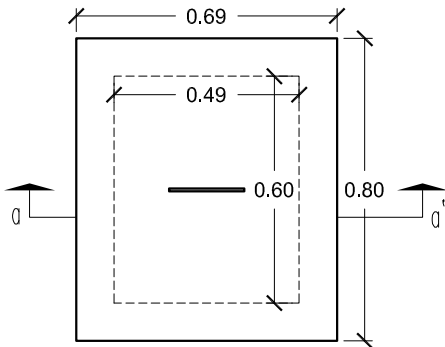

PREFADUR, S.L.

Pol. Peña Blanca, Parcela 1. 18657. Nigüelas (Granada)
Tel. 958 780 640; Fax 958 780 640

TAPA ENDESA DE HORMIGÓN ARMADO 80 x 69 cm. Tapa con asa metálica

TAPA DE HORMIGÓN
TAPA ARMADA $\phi 6$ mm, 15x15