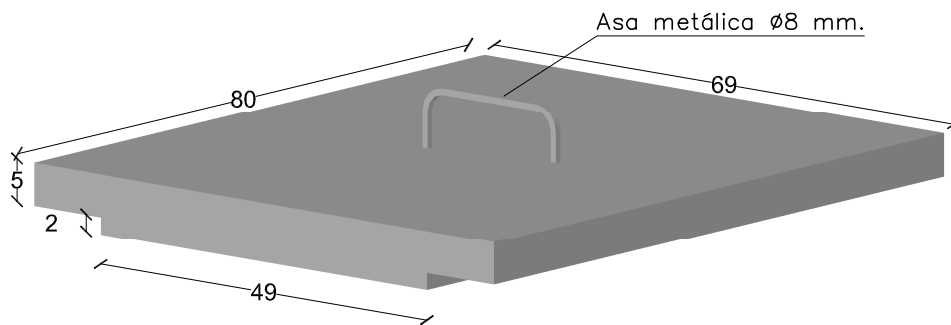

PREFADUR, S.L.

Pol. Peña Blanca, Parcela 1. 18657. Nigüelas (Granada)
Tel. 958 780 640; Fax 958 780 640

TAPA ENDESA DE HORMIGÓN ARMADO 80 x 69 cm. Tapa con asa metálica

TAPA DE HORMIGÓN
TAPA ARMADA $\phi 6$ mm, 15x15

SECCION a-a\'

ESCALA 1/20 cotas en m.

PERSPECTIVA
cotas en cm.

CARACTERISTICAS TÉCNICAS:

TAPA ENDESA DE HORMIGÓN ARMADO	80 x 69 CM. CON ASA METALICA
TIPO DE HORMIGÓN	HA-25 ARMADURA $\phi 6$ mm. $\# 15 \times 15$
TIPO DE CEMENTO	CEM-I-42,5 R FYM
PESO (kg/ Unidad)	88.60 Kg.