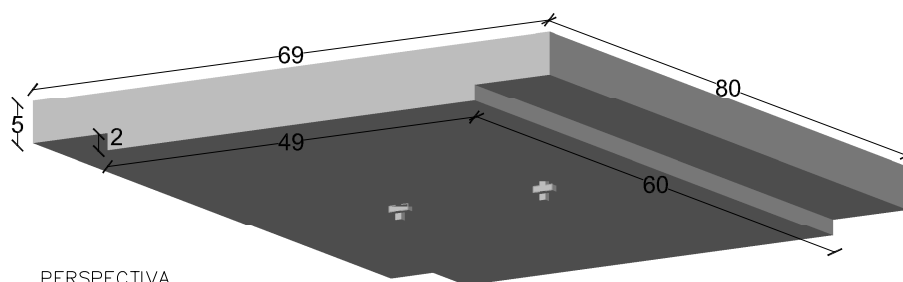

PREFADUR, S.L.

Pol. Peña Blanca, Parcela 1. 18657. Nigüelas (Granada)
Tel. 958 780 640; Fax 958 780 640

TAPA ENDESA DE HORMIGÓN ARMADO 80 x 69 cm. Tapa con asa metálica

TAPA DE HORMIGÓN
TAPA ARMADA $\phi 6$ mm, 15x15

SECCION a-a\'

ESCALA 1/20 cotas en m.

PERSPECTIVA
cotas en cm.

CARACTERISTICAS TÉCNICAS:

TAPA ENDESA DE HORMIGÓN ARMADO	80 x 69 CM. CON ASA METALICA
TIPO DE HORMIGÓN	HA-25 ARMADURA $\phi 6$ mm. $\# 15 \times 15$
TIPO DE CEMENTO	CEM-I-42,5 R FYM
PESO (kg/ Unidad)	88.60 Kg.