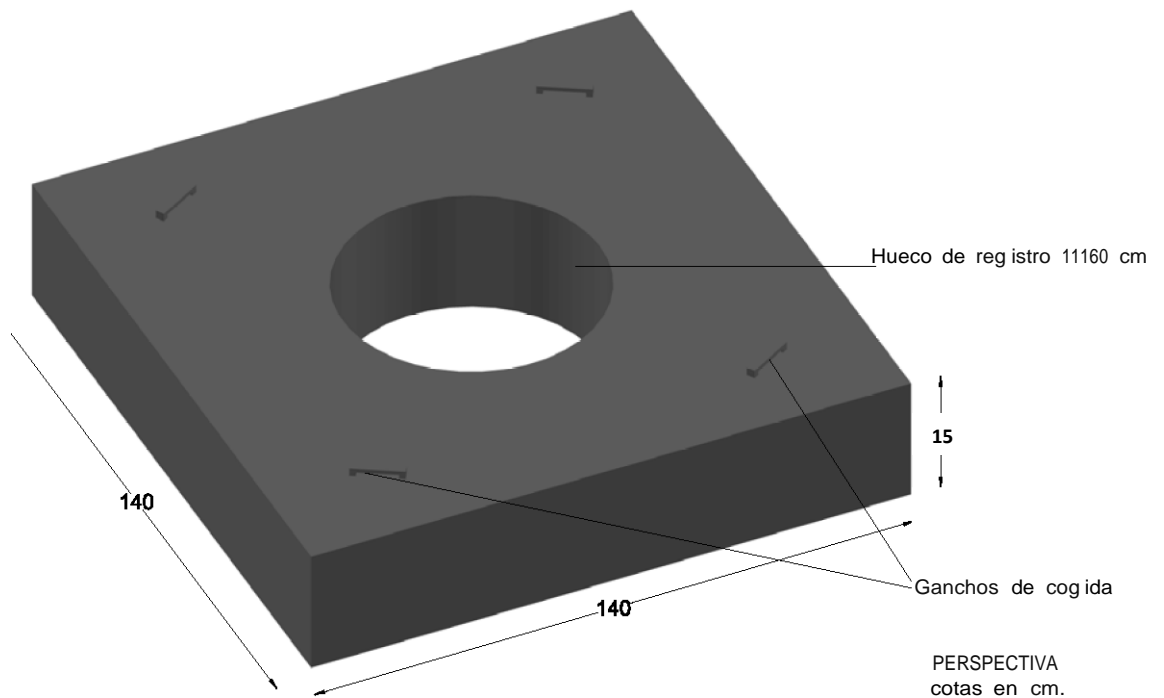

PREFADUR, S.L.

Pol. Peña Blanca., Parcela. 1. 18657. Nigüela.s (Granada.)
Tel. 958 780 640; Fax 958 780 640

TAPA DE HORMIGÓN ARMADO 140 X 140 X 15

SECCION a-a'

PLANTA ESCALA 1/30 cotas en cm.

CARACTERISTICAS TECNICAS:

TAPA DE HORMIGÓN	140 x 140 x 15
TIPO DE HORMIGÓN	HA-25
TIPO DE CEMENTO	CEM-1-52,5 R FYM
PESO (kg/ Unidad)	635 Kg.
ARMADURA	Doble Armadura #15 x 15, t1110mm