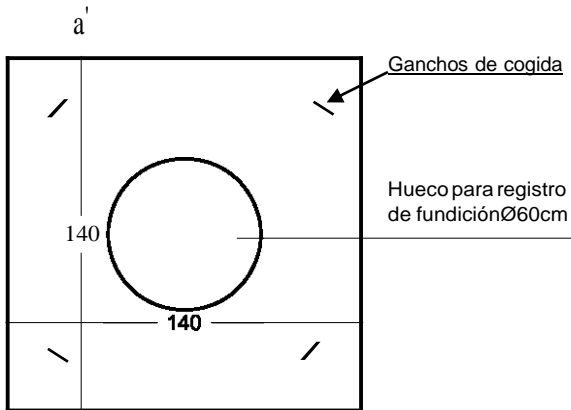

PREFADUR, S.L.

Pol. Peña Blanca., Parcela. 1. 18657. Nigüela.s (Granada.)
Tel. 958 780 640; Fax 958 780 640

TAPA DE HORMIGÓN ARMADO 140 X 140 X 15

SECCION a-a'

PLANTA ESCALA 1/30 cotas en cm.

CARACTERISTICAS TECNICAS:

TAPA DE HORMIGÓN	140 x 140 x 15
TIPO DE HORMIGÓN	HA-25
TIPO DE CEMENTO	CEM-1-52,5 R FYM
PESO (kg/ Unidad)	635 Kg.
ARMADURA	Doble Armadura #15 x 15, t1110mm