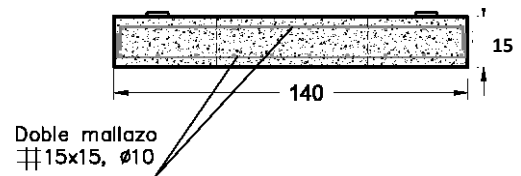

PREFADUR, S.L.

Pol. Peña Blanca., Parcela. 1. 18657. Nigüela.s (Granada.)
Tel. 958 780 640; Fax 958 780 640

TAPA DE HORMIGÓN ARMADO 140 X 140 X 15

SECCION a-a'

PLANTA ESCALA 1/30 cotas en cm.

CARACTERISTICAS TECNICAS:

TAPA DE HORMIGÓN	140 x 140 x 15
TIPO DE HORMIGÓN	HA-25
TIPO DE CEMENTO	CEM-1-52,5 R FYM
PESO (kg/ Unidad)	635 Kg.
ARMADURA	Doble Armadura #15 x 15, t1110mm