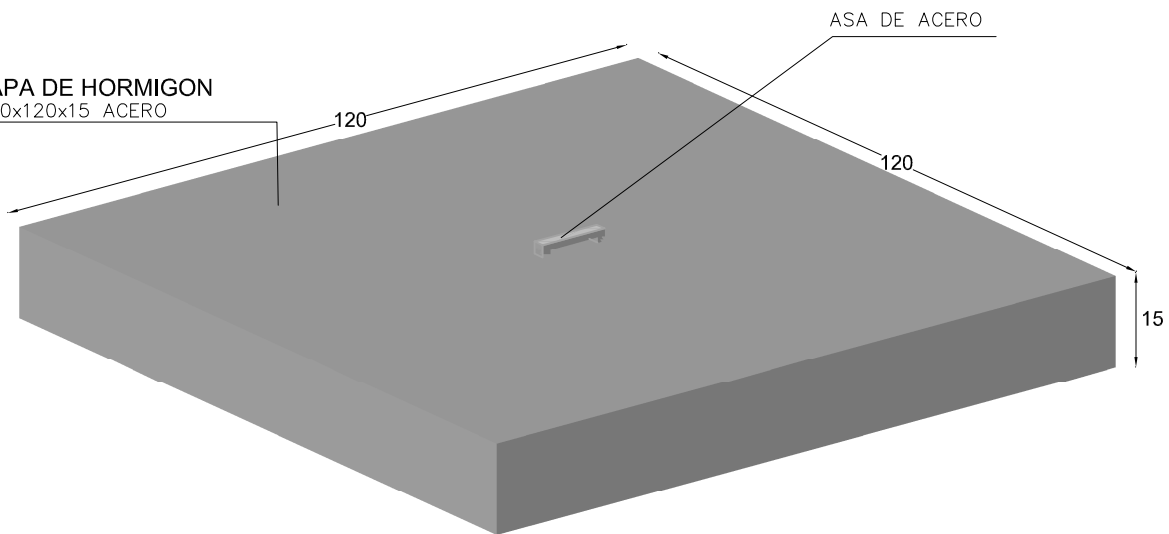

PREFADUR, S.L.

Pol. Peña Blanca, Parcela 1. 18657. Nigüelas (Granada)
Tel. 958 780 640; Fax 958 780 640

TAPA DE HORMIGÓN 120 x 120 x 15

ESCALA 1/25 cotas en m.

TAPA DE HORMIGÓN 120x120x15 ACERO

PERSPECTIVA
cotas en cm.

CARACTERÍSTICAS TÉCNICAS:

TAPA DE HORMIGÓN	120 x 120 x 15
TIPO DE HORMIGÓN	HA-25
TIPO DE CEMENTO	CEM-I-42,5 R FYM
PESO (kg/ Unidad)	540 Kg.
ARMADURA	Doble mallazo $\#15 \times 15, \varnothing 8$