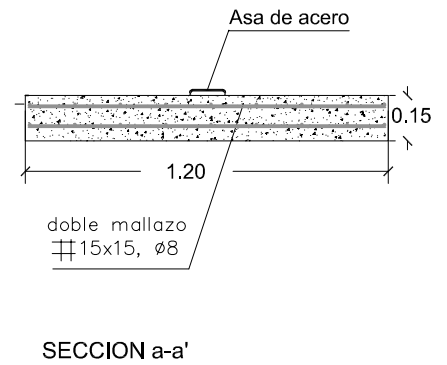

PREFADUR, S.L.

Pol. Peña Blanca, Parcela 1. 18657. Nigüelas (Granada)
Tel. 958 780 640; Fax 958 780 640

TAPA DE HORMIGÓN 120 x 120 x 15

ESCALA 1/25 cotas en m.

TAPA DE HORMIGÓN 120x120x15 ACERO

PERSPECTIVA
cotas en cm.

CARACTERÍSTICAS TÉCNICAS:

TAPA DE HORMIGÓN	120 x 120 x 15
TIPO DE HORMIGÓN	HA-25
TIPO DE CEMENTO	CEM-I-42,5 R FYM
PESO (kg/ Unidad)	540 Kg.
ARMADURA	Doble mallazo $\#15 \times 15, \varnothing 8$