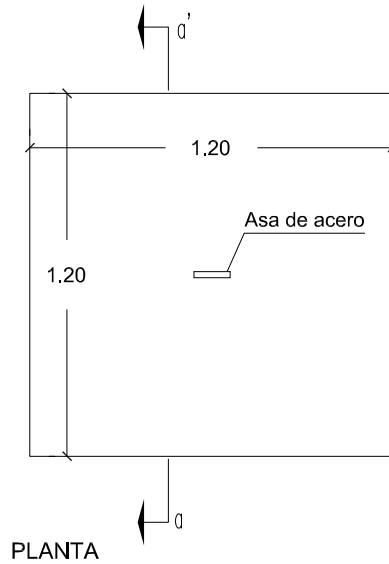

PREFADUR, S.L.

Pol. Peña Blanca, Parcela 1. 18657. Nigüelas (Granada)
Tel. 958 780 640; Fax 958 780 640

TAPA DE HORMIGÓN 120 x 120 x 15

ESCALA 1/25 cotas en m.

TAPA DE HORMIGÓN 120x120x15 ACERO

PERSPECTIVA
cotas en cm.

CARACTERÍSTICAS TÉCNICAS:

TAPA DE HORMIGÓN	120 x 120 x 15
TIPO DE HORMIGÓN	HA-25
TIPO DE CEMENTO	CEM-I-42,5 R FYM
PESO (kg/ Unidad)	540 Kg.
ARMADURA	Doble mallazo $\#15 \times 15, \varnothing 8$