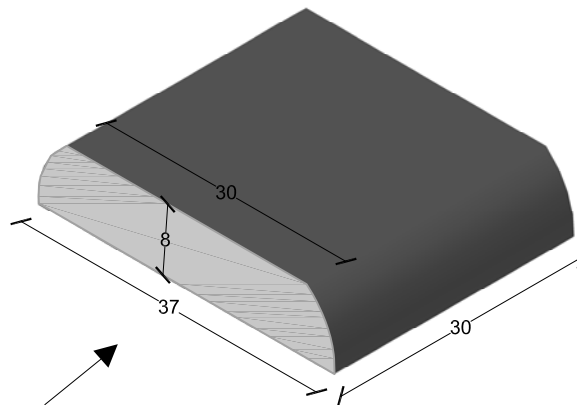

## CUBREMUROS

37 x 30 x 30 x 8 cm

PLANTA

VISTA A

VISTA A

PERSPECTIVA

Cotas en cm.

### CARACTERÍSTICAS TÉCNICAS:

CUBREMUROS	37 x 30 x 30 x 8 cm
TIPO DE HORMIGÓN	HM-250
TIPO DE CEMENTO	CEM-I-42,5 R FYM
PESO (kg/ Unidad)	21 Kg.