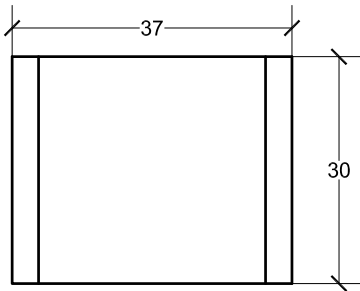

## CUBREMUROS

37 x 30 x 30 x 8 cm

PLANTA

VISTA A

VISTA A

PERSPECTIVA

Cotas en cm.

### CARACTERÍSTICAS TÉCNICAS:

CUBREMUROS	37 x 30 x 30 x 8 cm
TIPO DE HORMIGÓN	HM-250
TIPO DE CEMENTO	CEM-I-42,5 R FYM
PESO (kg/ Unidad)	21 Kg.