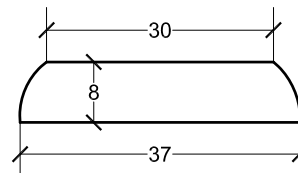

## CUBREMUROS

37 x 30 x 30 x 8 cm

PLANTA

VISTA A

VISTA A

PERSPECTIVA

Cotas en cm.

### CARACTERÍSTICAS TÉCNICAS:

CUBREMUROS	37 x 30 x 30 x 8 cm
TIPO DE HORMIGÓN	HM-250
TIPO DE CEMENTO	CEM-I-42,5 R FYM
PESO (kg/ Unidad)	21 Kg.