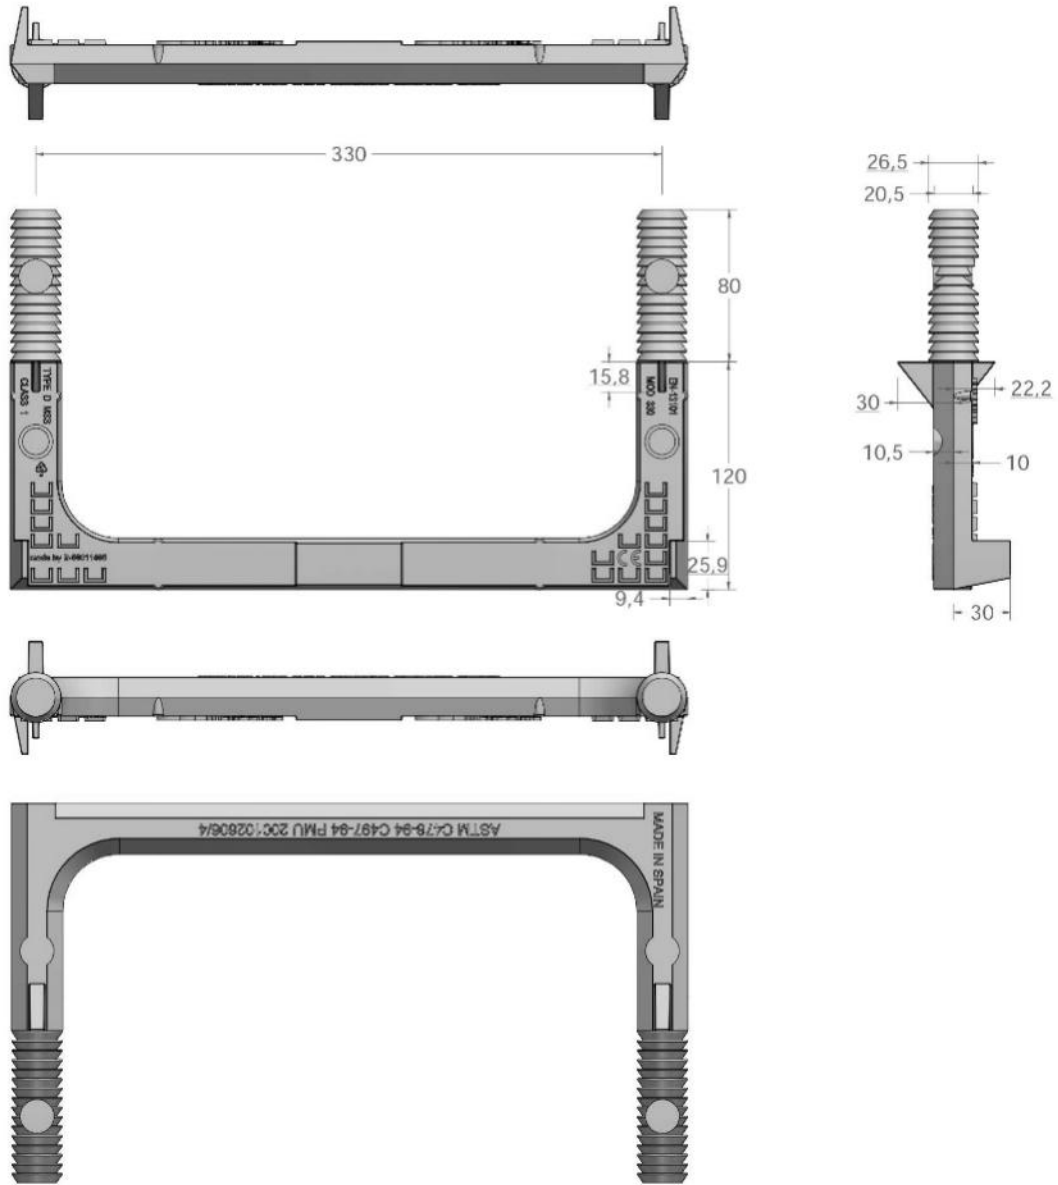

PREFADUR, S.L.

Pol. Peña Blanca, Parcela 1. 18657. Nigüelas (Granada)
Tel. 958 780 640; Fax 958 780 640

PATER POLIPROPILENO
33 x 20 CM

Cotas en mm

CARACTERISTICAS TÉCNICAS:

PATER DE POLIPROPILENO	33 x 20
REFORZADO CON ACERO	65 Kg/mm ²
Norma	EN-13101
PESO (kg / Unidad)	1 Kg