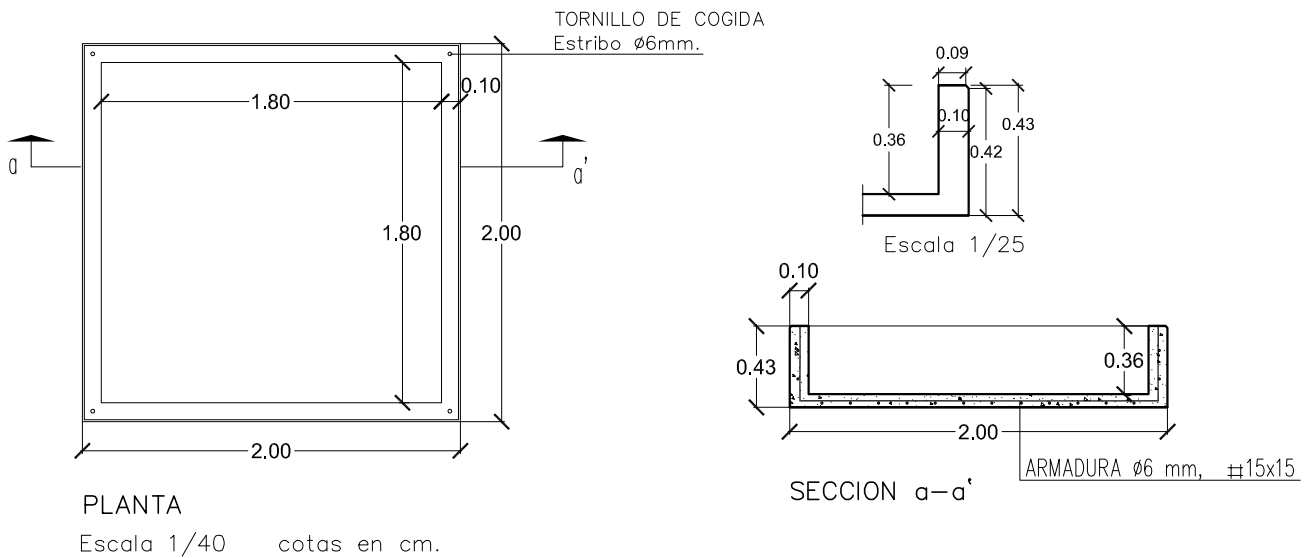

## MACETERO

200 x 200 x 43 cm.

### CARACTERISTICAS TÉCNICAS:

MACETERO	200 x 200 x 43
TIPO DE HORMIGÓN	HA-25 ARMADURA $\varnothing 6\text{ mm}$ , $\#15 \times 15$
TIPO DE CEMENTO	CEM-I-42,5 R FYM
PESO (kg/ Unidad)	1.384 Kg.