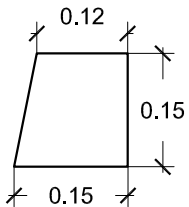

PREFADUR, S.L.

Pol. Peña Blanca, Parcela 1. 18657. Nigüelas (Granada)
Tel. 958 780 640; Fax 958 780 640

BORDILLO MONOCAPA 15 x 15 x 12 x 50 cm Longitud

PLANTA

VISTA A

VISTA A

PERSPECTIVA
cotas en cm.

ESCALA 1/10 cotas en m.

CARACTERISTICAS TÉCNICAS:

BORDILLO MONOCAPA	15 x 15 x 12 x 50 CM. LONGITUD
TIPO DE HORMIGÓN	HM-250
TIPO DE CEMENTO	CEM-I-42,5 R FYM
PESO (kg/ Unidad)	25,30 Kg.