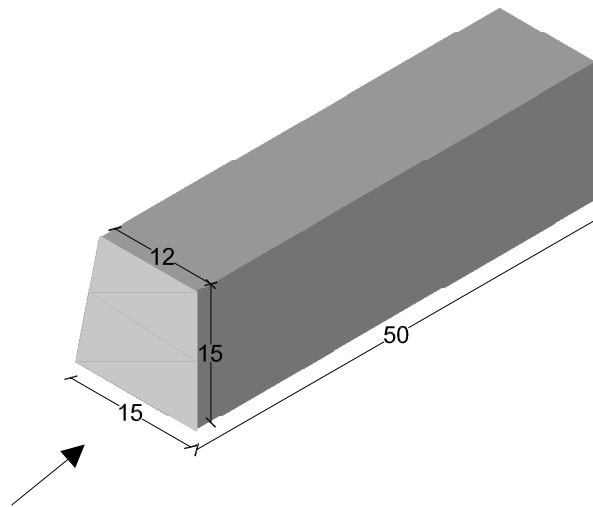

PREFADUR, S.L.

Pol. Peña Blanca, Parcela 1. 18657. Nigüelas (Granada)
Tel. 958 780 640; Fax 958 780 640

BORDILLO MONOCAPA 15 x 15 x 12 x 50 cm Longitud

PLANTA

VISTA A

VISTA A

PERSPECTIVA
cotas en cm.

ESCALA 1/10 cotas en m.

CARACTERISTICAS TÉCNICAS:

BORDILLO MONOCAPA	15 x 15 x 12 x 50 CM. LONGITUD
TIPO DE HORMIGÓN	HM-250
TIPO DE CEMENTO	CEM-I-42,5 R FYM
PESO (kg/ Unidad)	25,30 Kg.