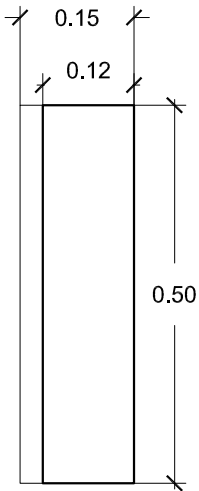

PREFADUR, S.L.

Pol. Peña Blanca, Parcela 1. 18657. Nigüelas (Granada)
Tel. 958 780 640; Fax 958 780 640

BORDILLO MONOCAPA 15 x 15 x 12 x 50 cm Longitud

PLANTA

VISTA A

VISTA A

PERSPECTIVA
cotas en cm.

ESCALA 1/10 cotas en m.

CARACTERISTICAS TÉCNICAS:

BORDILLO MONOCAPA	15 x 15 x 12 x 50 CM. LONGITUD
TIPO DE HORMIGÓN	HM-250
TIPO DE CEMENTO	CEM-I-42,5 R FYM
PESO (kg/ Unidad)	25,30 Kg.