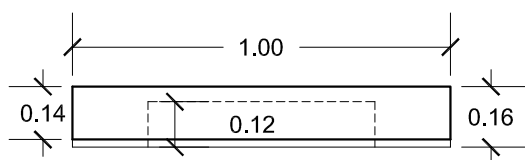

PREFADUR, S.L.

Pol. Peña Blanca, Parcela 1. 18657. Nigüelas (Granada)
Tel. 958 780 640; Fax 958 780 640

BORDILLO BUZÓN MONOCAPA 14 x 16 x 28 x 100 LONGITUD

ESCALA 1/20 cotas en m.

CARACTERÍSTICAS TÉCNICAS:

BORDILLO BUZÓN MONOCAPA	14 x 16 x 28 x 100 LONGITUD
TIPO DE HORMIGÓN	HM-250
TIPO DE CEMENTO	CEM-I-42,5 R FYM
PESO (kg/ Unidad)	52 kg