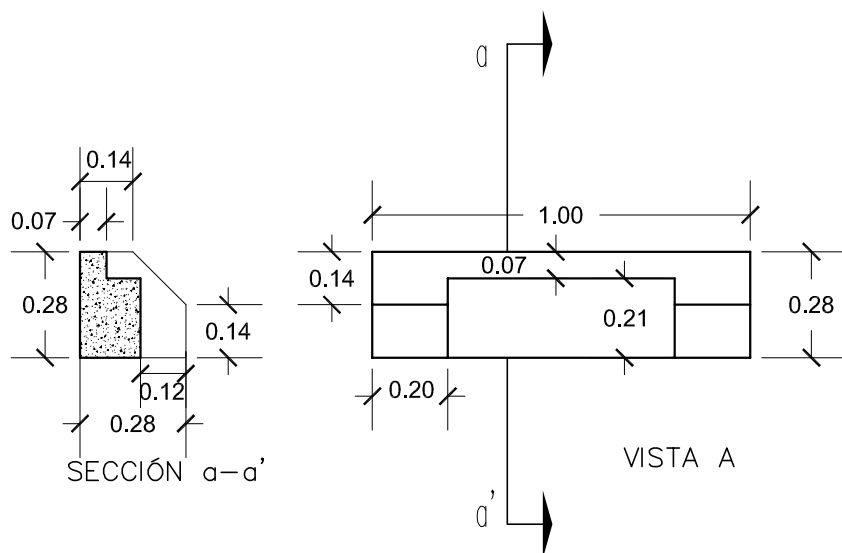

PREFADUR, S.L.

Pol. Peña Blanca, Parcela 1. 18657. Nigüelas (Granada)
Tel. 958 780 640; Fax 958 780 640

BORDILLO BUZÓN MONOCAPA 14 x 16 x 28 x 100 LONGITUD

ESCALA 1/20 cotas en m.

CARACTERÍSTICAS TÉCNICAS:

BORDILLO BUZÓN MONOCAPA	14 x 16 x 28 x 100 LONGITUD
TIPO DE HORMIGÓN	HM-250
TIPO DE CEMENTO	CEM-I-42,5 R FYM
PESO (kg/ Unidad)	52 kg