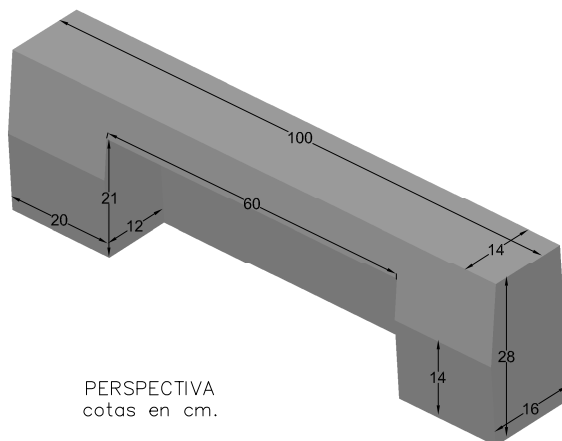

PREFADUR, S.L.

Pol. Peña Blanca, Parcela 1. 18657. Nigüelas (Granada)
Tel. 958 780 640; Fax 958 780 640

BORDILLO BUZÓN MONOCAPA 14 x 16 x 28 x 100 LONGITUD

ESCALA 1/20 cotas en m.

CARACTERÍSTICAS TÉCNICAS:

BORDILLO BUZÓN MONOCAPA	14 x 16 x 28 x 100 LONGITUD
TIPO DE HORMIGÓN	HM-250
TIPO DE CEMENTO	CEM-I-42,5 R FYM
PESO (kg/ Unidad)	52 kg