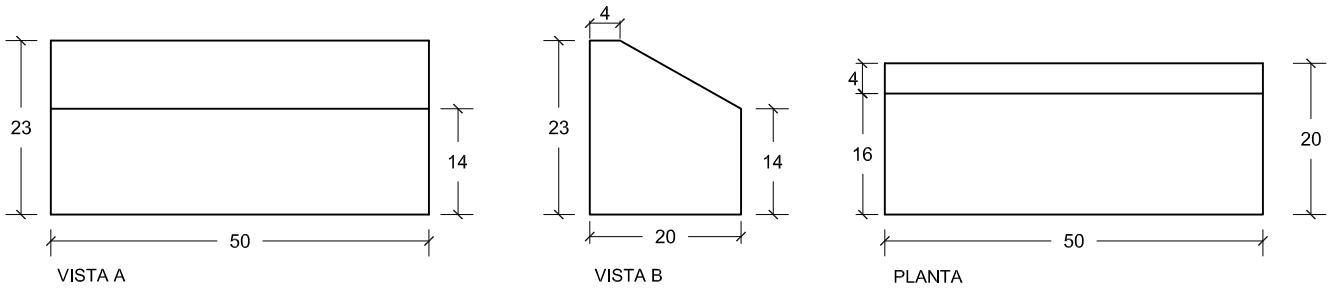

PREFADUR, S.L.

Pol. Peña Blanca, Parcela 1. 18657. Nigüelas (Granada)
Tel. 958 780 640; Fax 958 780 640

BORDILLO MONTABLE C-7 BICAPA 23 x 20 x 50

VISTA A

VISTA B

PERSPECTIVA BORDILLO MONTABLE C-7

Cotas en cm.

CARACTERÍSTICAS TÉCNICAS:

| | |
|------------------------------|------------------|
| BORDILLO MONTABLE C-7 BICAPA | 23 x 20 x 50 |
| TIPO DE HORMIGÓN | HM-250 |
| TIPO DE CEMENTO | CEM-I-52,5 R FYM |
| PESO (kg/ Unidad) | 45 kg |
| | |