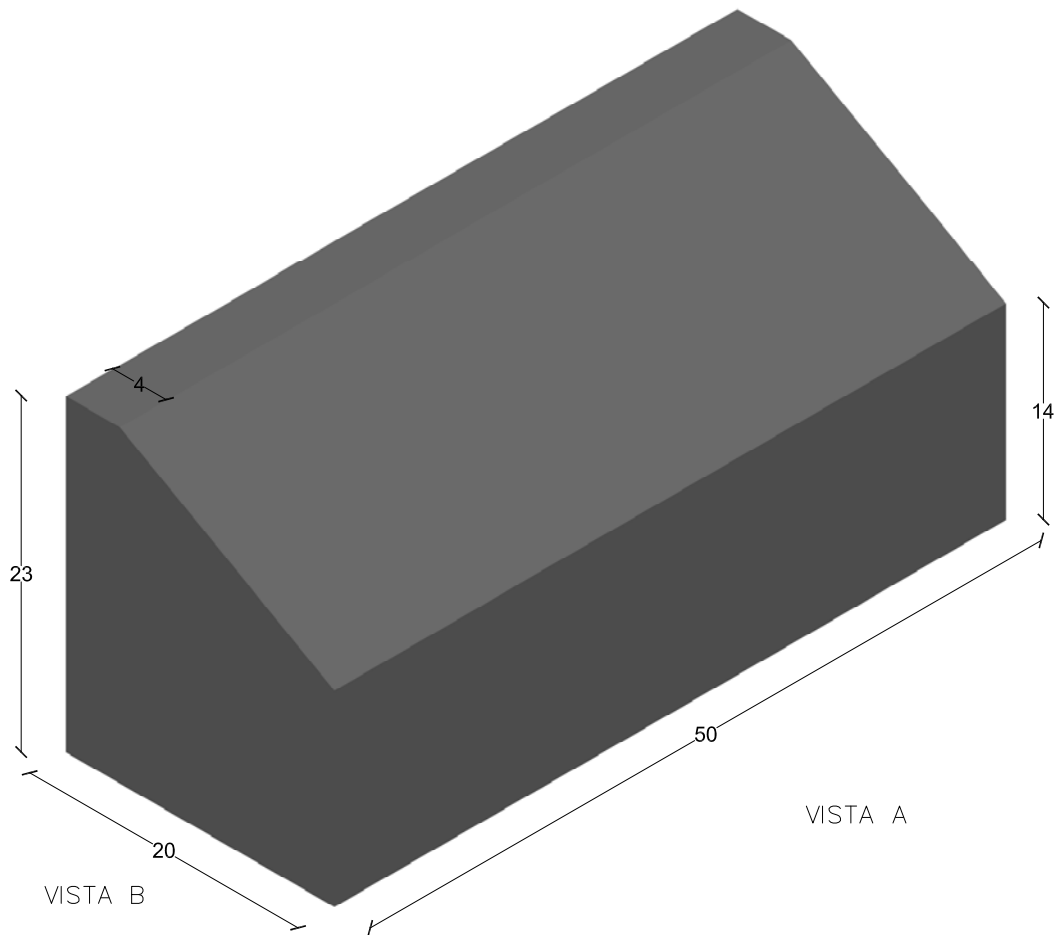

PREFADUR, S.L.

Pol. Peña Blanca, Parcela 1. 18657. Nigüelas (Granada)
Tel. 958 780 640; Fax 958 780 640

BORDILLO MONTABLE C-7 BICAPA 23 x 20 x 50

VISTA A

VISTA B

PERSPECTIVA BORDILLO MONTABLE C-7

Cotas en cm.

CARACTERÍSTICAS TÉCNICAS:

| | |
|------------------------------|------------------|
| BORDILLO MONTABLE C-7 BICAPA | 23 x 20 x 50 |
| TIPO DE HORMIGÓN | HM-250 |
| TIPO DE CEMENTO | CEM-I-52,5 R FYM |
| PESO (kg/ Unidad) | 45 kg |
| | |