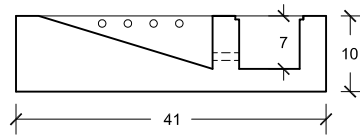

PREFADUR, S.L.

Pol. Peña Blanca, Parcela 1. 18657. Nigüelas (Granada)
Tel. 958 780 640; Fax 958 780 640

BEBEDERO PARA PAJAROS

41 x 24 x 10

PLANTA

SECCION

ESCALA 1/10 cotas en cm.

CARACTERISTICAS TÉCNICAS:

BEBEDERO PARA PAJAROS	41 x 24 x 10
TIPO DE HORMIGÓN	HM-250
TIPO DE CEMENTO	CEM-I-52,5 R FYM
PESO (kg/ Unidad)	18 kg