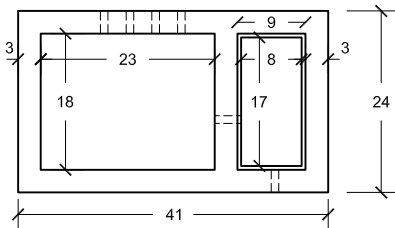

PREFADUR, S.L.

Pol. Peña Blanca, Parcela 1. 18657. Nigüelas (Granada)
Tel. 958 780 640; Fax 958 780 640

BEBEDERO PARA PAJAROS

41 x 24 x 10

PLANTA

SECCION

ESCALA 1/10 cotas en cm.

CARACTERISTICAS TÉCNICAS:

BEBEDERO PARA PAJAROS	41 x 24 x 10
TIPO DE HORMIGÓN	HM-250
TIPO DE CEMENTO	CEM-I-52,5 R FYM
PESO (kg/ Unidad)	18 kg