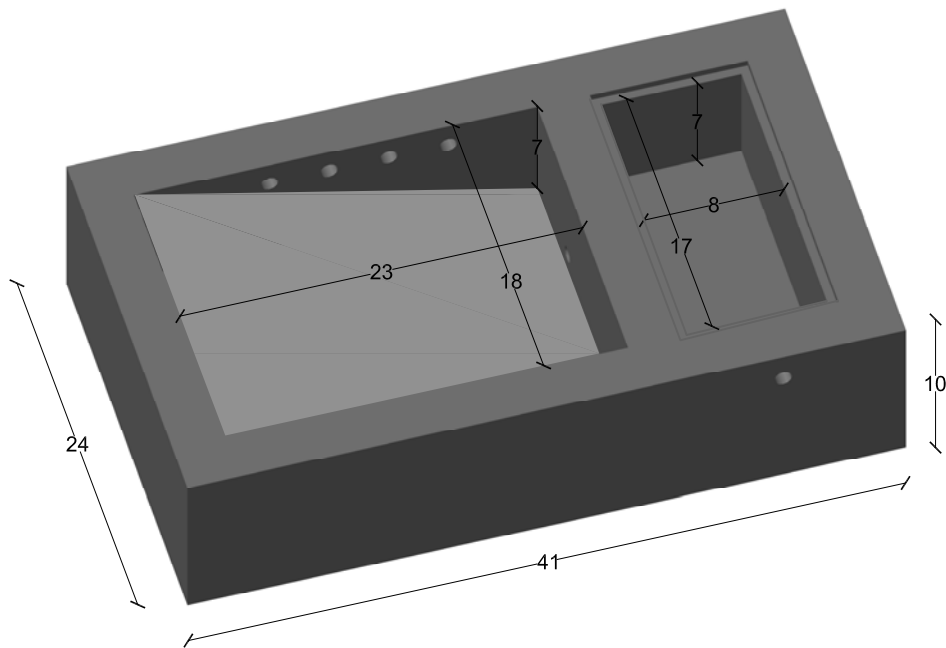

PREFADUR, S.L.

Pol. Peña Blanca, Parcela 1. 18657. Nigüelas (Granada)
Tel. 958 780 640; Fax 958 780 640

BEBEDERO PARA PAJAROS

41 x 24 x 10

PLANTA

SECCION

ESCALA 1/10 cotas en cm.

CARACTERISTICAS TÉCNICAS:

BEBEDERO PARA PAJAROS	41 x 24 x 10
TIPO DE HORMIGÓN	HM-250
TIPO DE CEMENTO	CEM-I-52,5 R FYM
PESO (kg/ Unidad)	18 kg