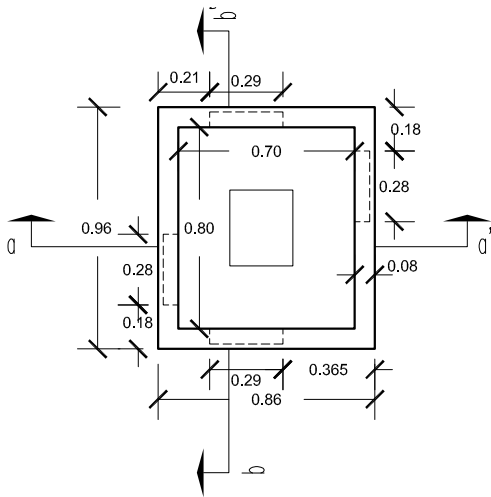

PREFADUR, S.L.

Pol. Peña Blanca, Parcela 1. 18657. Nigüelas (Granada)
Tel. 958 780 640; Fax 958 780 640

ARQUETA TELEFONICA TIPO H 70 X 80 X 90 con fondo

VISTA EN PLANTA