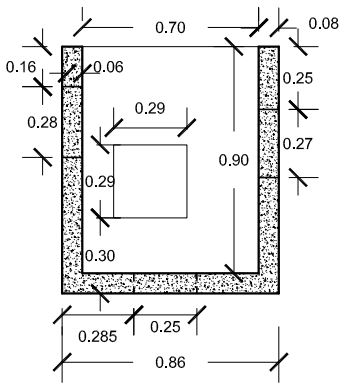

SECCION a-a'