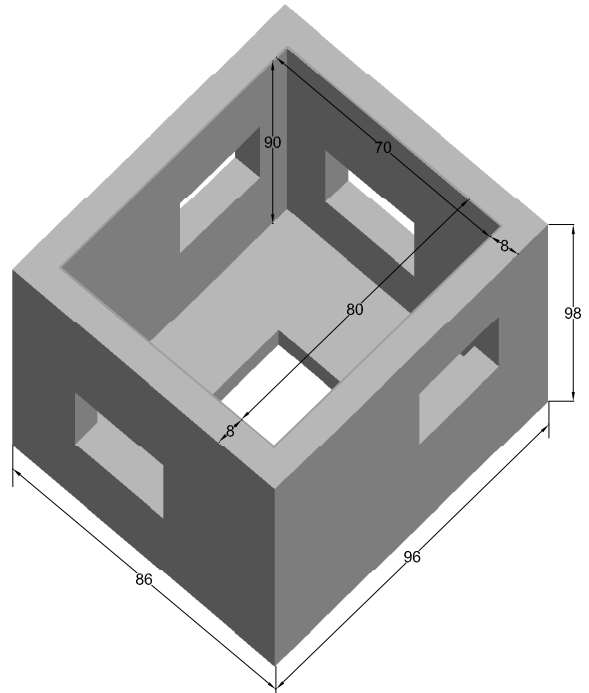

PREFADUR, S.L.

Pol. Peña Blanca, Parcela 1. 18657. Nigüelas (Granada)
Tel. 958 780 640; Fax 958 780 640

ARQUETA TELEFONICA TIPO H 70 X 80 X 90 con fondo

VISTA EN PLANTA

PERSPECTIVA
cotas en cm.

SECCION a-a'

SECCION b-b'

ESCALA 1/30 cotas en m.

CARACTERISTICAS TÉCNICAS:

ARQUETA TIPO H TELEFONICA	70 x 80 x 90
TIPO DE HORMIGÓN	HM-250
TIPO DE CEMENTO	CEM-I-42,5 R FYM
PESO (kg/ Unidad)	730 Kg.