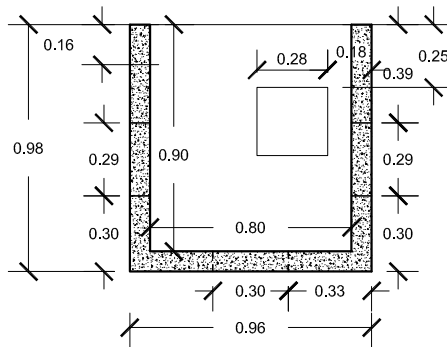

SECCION b-b'

ESCALA 1/30 cotas en m.

CARACTERISTICAS TÉCNICAS:

ARQUETA TIPO H TELEFONICA	70 x 80 x 90
TIPO DE HORMIGÓN	HM-250
TIPO DE CEMENTO	CEM-I-42,5 R FYM
PESO (kg/ Unidad)	730 Kg.