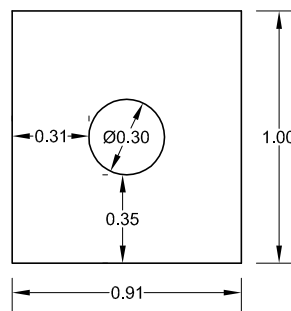

VISTA A

ESCALA 1/30 cotas en m.

CARACTERISTICAS TÉCNICAS:

ARQUETA SIN FONDO	75 x 75 x 100
TIPO DE HORMIGÓN	HM-250
TIPO DE CEMENTO	CEM-I-42,5 R FYM
PESO (kg/ Unidad)	600 Kg.