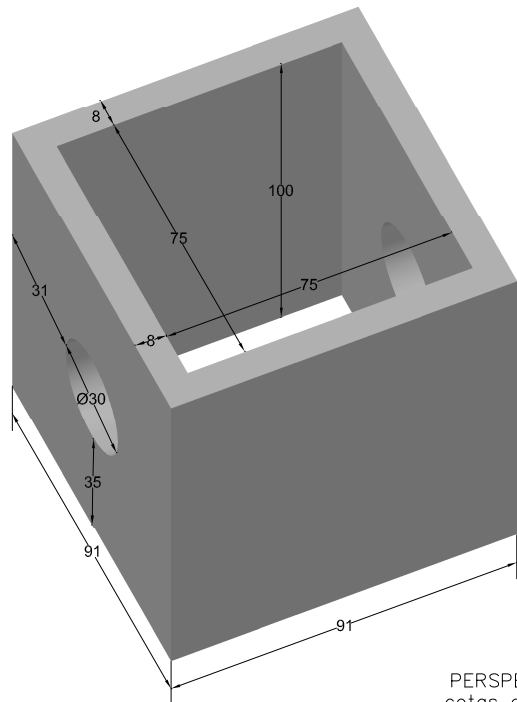

# PREFADUR, S.L.

Pol. Peña Blanca, Parcela 1. 18657. Nigüelas (Granada)  
Tel. 958 780 640; Fax 958 780 640

**ARQUETA**  
75 x 75 x 100 sin fondo

PLANTA

PERSPECTIVA  
cotas en cm.

SECCION a-a'

VISTA A

ESCALA 1/30 cotas en m.

## CARACTERISTICAS TÉCNICAS:

ARQUETA SIN FONDO	75 x 75 x 100
TIPO DE HORMIGÓN	HM-250
TIPO DE CEMENTO	CEM-I-42,5 R FYM
PESO (kg/ Unidad)	600 Kg.