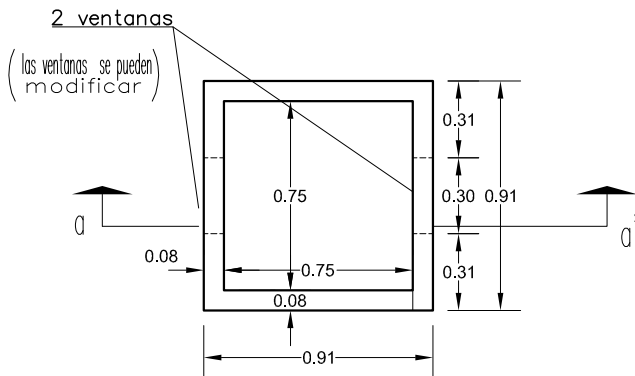

# PREFADUR, S.L.

Pol. Peña Blanca, Parcela 1. 18657. Nigüelas (Granada)  
Tel. 958 780 640; Fax 958 780 640

**ARQUETA**  
75 x 75 x 100 sin fondo

PLANTA

PERSPECTIVA  
cotas en cm.

SECCION a-a'

VISTA A

ESCALA 1/30 cotas en m.

## CARACTERISTICAS TÉCNICAS:

ARQUETA SIN FONDO	75 x 75 x 100
TIPO DE HORMIGÓN	HM-250
TIPO DE CEMENTO	CEM-I-42,5 R FYM
PESO (kg/ Unidad)	600 Kg.