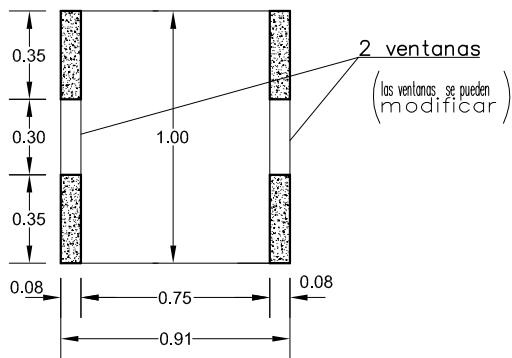

# PREFADUR, S.L.

Pol. Peña Blanca, Parcela 1. 18657. Nigüelas (Granada)  
Tel. 958 780 640; Fax 958 780 640

**ARQUETA**  
75 x 75 x 100 sin fondo

PLANTA

PERSPECTIVA  
cotas en cm.

SECCION a-a'

VISTA A

ESCALA 1/30 cotas en m.

## CARACTERISTICAS TÉCNICAS:

ARQUETA SIN FONDO	75 x 75 x 100
TIPO DE HORMIGÓN	HM-250
TIPO DE CEMENTO	CEM-I-42,5 R FYM
PESO (kg/ Unidad)	600 Kg.