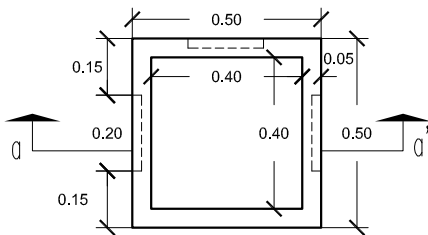

PREFADUR, S.L.

Pol. Peña Blanca, Parcela 1. 18657. Nigüelas (Granada)
Tel. 958 780 640; Fax 958 780 640

ARQUETA sin fondo
40 X 40 X 80
3 Ventanas

PLANTA