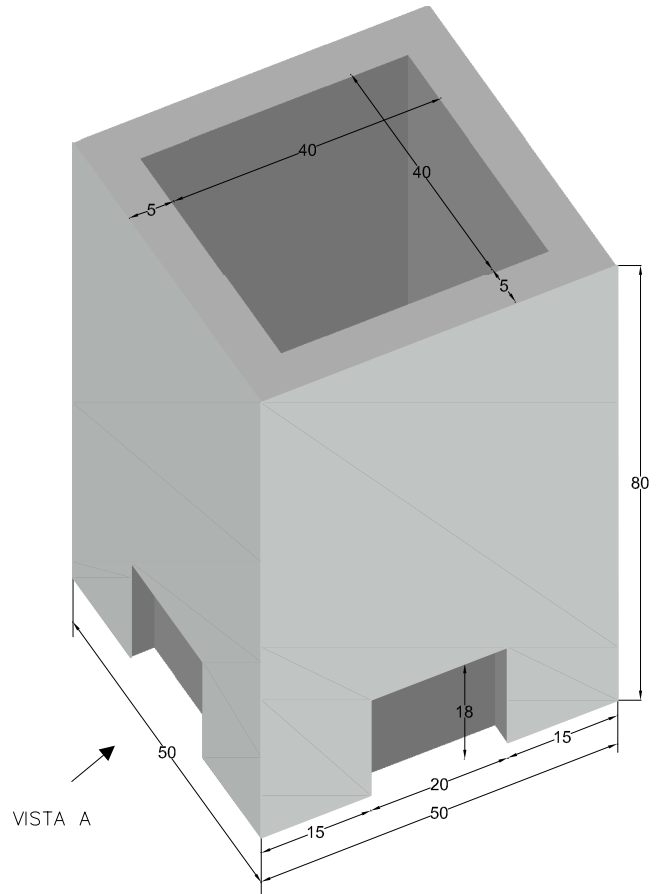

PREFADUR, S.L.

Pol. Peña Blanca, Parcela 1. 18657. Nigüelas (Granada)
Tel. 958 780 640; Fax 958 780 640

ARQUETA sin fondo
40 X 40 X 80
3 Ventanas

PLANTA

SECCION A-A'

VISTA A

VISTA A

PERSPECTIVA
cotas en cm.

ESCALA 1/20 cotas en m.

CARACTERISTICAS TÉCNICAS:

ARQUETA SIN FONDO	40 x 40 x 80
TIPO DE HORMIGÓN	HM-250
TIPO DE CEMENTO	CEM-I-42,5 R FYM
PESO (kg/ Unidad)	177 Kg.