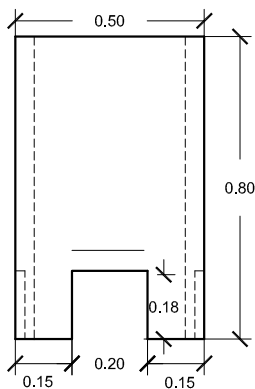

PREFADUR, S.L.

Pol. Peña Blanca, Parcela 1. 18657. Nigüelas (Granada)
Tel. 958 780 640; Fax 958 780 640

ARQUETA sin fondo
40 X 40 X 80
3 Ventanas

VISTA A

PERSPECTIVA
cotas en cm.

ESCALA 1/20 cotas en m.

CARACTERISTICAS TÉCNICAS:

ARQUETA SIN FONDO	40 x 40 x 80
TIPO DE HORMIGÓN	HM-250
TIPO DE CEMENTO	CEM-I-42,5 R FYM
PESO (kg/ Unidad)	177 Kg.