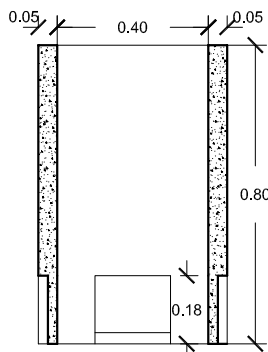

SECCION A-A'