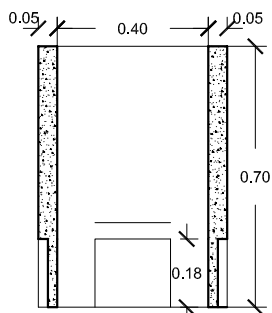

SECCION A-A'