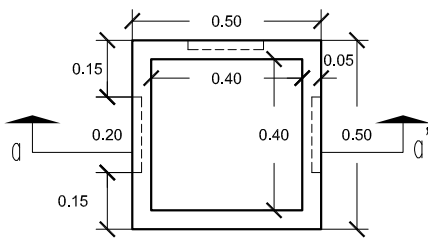

PREFADUR, S.L.

Pol. Peña Blanca, Parcela 1. 18657. Nigüelas (Granada)
Tel. 958 780 640; Fax 958 780 640

ARQUETA sin fondo
40 X 40 X 70
3 Ventanas

PLANTA