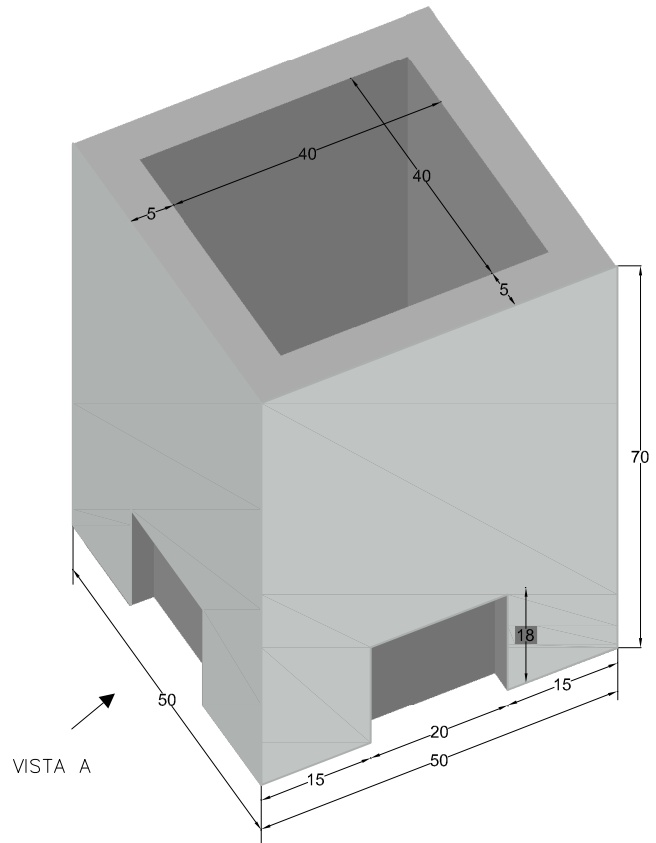

PREFADUR, S.L.

Pol. Peña Blanca, Parcela 1. 18657. Nigüelas (Granada)
Tel. 958 780 640; Fax 958 780 640

ARQUETA sin fondo
40 X 40 X 70
3 Ventanas

PLANTA

SECCION A-A'

VISTA A

VISTA A

PERSPECTIVA
cotas en cm.

ESCALA 1/20 cotas en m.

CARACTERISTICAS TÉCNICAS:

ARQUETA SIN FONDO	40 x 40 x 70
TIPO DE HORMIGÓN	HM-250
TIPO DE CEMENTO	CEM-I-42,5 R FYM
PESO (kg/ Unidad)	155 Kg.