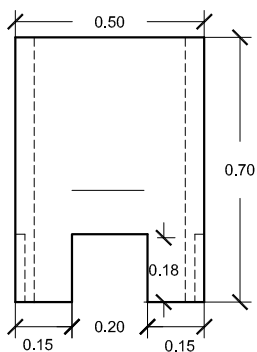

PREFADUR, S.L.

Pol. Peña Blanca, Parcela 1. 18657. Nigüelas (Granada)
Tel. 958 780 640; Fax 958 780 640

ARQUETA sin fondo
40 X 40 X 70
3 Ventanas

VISTA A

PERSPECTIVA
cotas en cm.

ESCALA 1/20 cotas en m.

CARACTERISTICAS TÉCNICAS:

ARQUETA SIN FONDO	40 x 40 x 70
TIPO DE HORMIGÓN	HM-250
TIPO DE CEMENTO	CEM-I-42,5 R FYM
PESO (kg/ Unidad)	155 Kg.